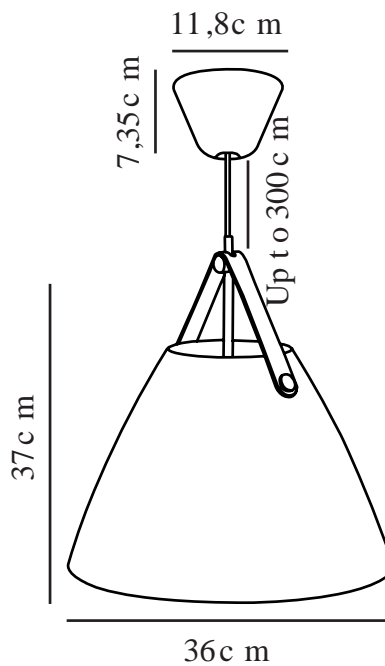

STRAP 36 | [PENDANT] | [LIGHTGREY]

84343010

: 220-240 Volt

: 300

: 37

: IP20

: False

: 36