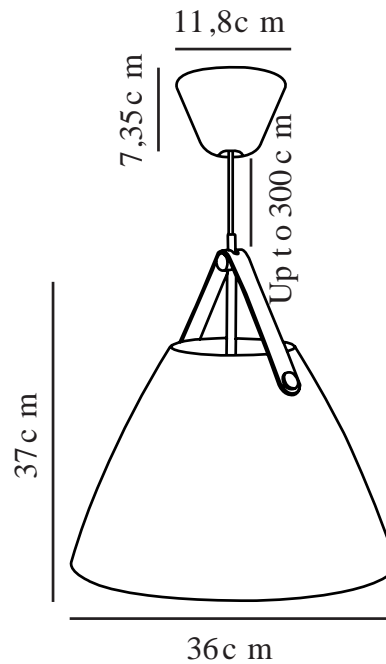

STRAP 36 | HANGERS / OPGESCHORTE VERLICHTING | [LIGHTGREY]

84343010

Spanning (V): 220-240 Volt
IP-graad: IP20
Maximaal lampvermogen (W):
40W
Klasse (Klasse 1, Klasse 2,
Klasse 3): Klasse 2 (Dubbele
isolatie)
Lampfitting: E27
: Yes with compatible bulb
Parallele verbinding: False

Kleur: Lichtgrijs
Hoogte (cm): 37
Diameter kap (cm): 36
Lengte (cm): 36
EAN: 5704924024160

Artikelnummer: 84343010
Stuks per masterdoos: 2
Hoogte verkoopdoos (cm): 27
Breedte verkoopdoos (cm): 38
Diepte verkoopdoos (cm): 38
Verkoopdoos inhoud m³ : 0.039
Nettogewicht product (kg): 0.835

Primair materiaal: Vilt
Secundair materiaal: Metaal
Kleur van de kabel: Zwart
Lengte van de kabel (cm): 300
Oppervlaktemateriaal van de
kabel:: Textiel
Is de kabel vervangbaar?: False

- Industriële look • Scandinavische stijl
- Inclusief zwarte en natureleurige riem • Materiaalmix – metaal en imitatieleer