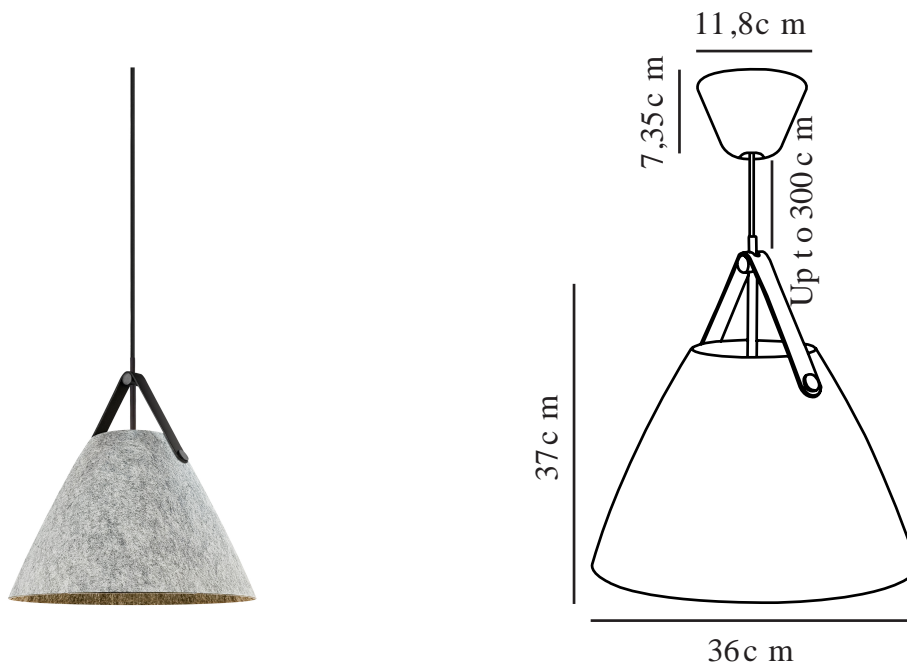

STRAP 36 | TAKPENDEL | LYS GRÅ

84343010

Spenning (V): 220-240 Volt
IP-grad: IP20
Maksimal lysstyrke (W): 40W
Klasse (Klasse 1, Klasse 2, Klasse 3): Klasse 2 (Dobbelt isolert)
Pæresokkel: E27
: Yes with compatible bulb
Parallellkobling: False

Farge: Lys grå
Høyde (cm): 37
Skjerm diameter (cm): 36
Lengde (cm): 36
EAN: 5704924024160
Artikkelnummer: 84343010

Stk. per master box: 2
Høyde på salgseske (cm): 27
Bredde på salgseske (cm): 38
Dybde på salgseske (cm): 38
Volum i salgseske m³: 0.039
Produktets nettovekt (kg): 0.835

Primært materiale: Filt
Sekundært materiale: Metall
Kabelfarge: Sort
Kabellengde (cm): 300
Kabelens overflatemateriale:
Tekstil
Kan kabelen byttes ut?: False

- Industrielt uttrykk • Nordisk stil
- Svart og naturfarget rem følger med • Materialblanding – metall og imitert lær