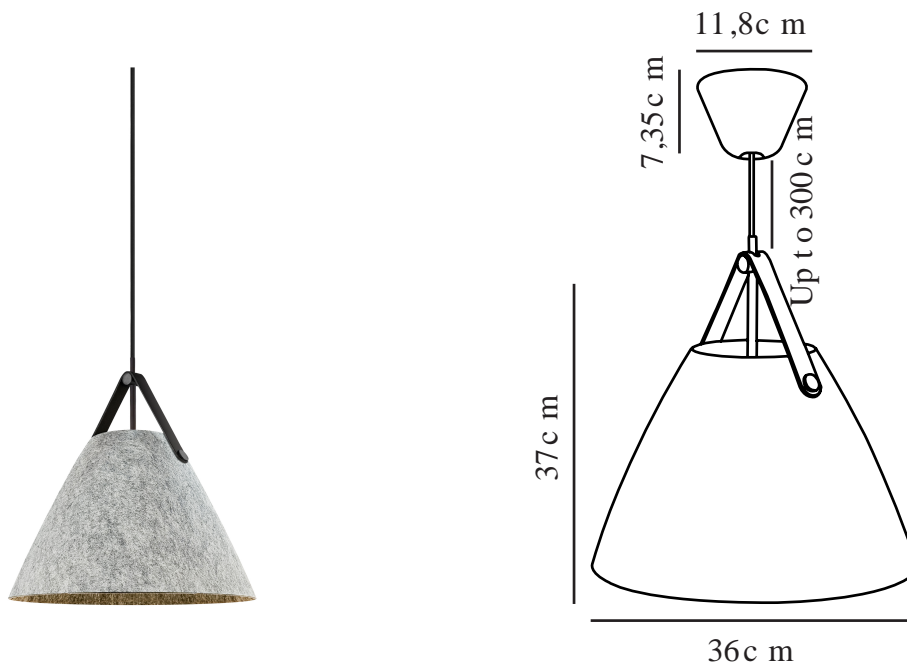

STRAP 36 | TAKLAMPA | LJUS GRÅ

84343010

Spänning (V): 220-240 Volt
IP-grad: IP20
Maximal lampeffekt (W): 40W
Klass (Klass 1, Klass 2, Klass 3):
Klass 2 (Dubbel isolerad)
Lampfattning: E27
: Yes with compatible bulb
Parallellkoppling: False

Höjd (cm): 37
Skärmdiameter (cm): 36
Längd (cm): 36
EAN: 5704924024160
Artikelnummer: 84343010
Antal per kolla: 2
Säljförpackning höjd (cm): 27

Säljförpackning bredd cm: 38
Säljförpackning djup (cm): 38
Säljförpackning volym m³: 0.039
Productens nettovikt (kg): 0.835

Primärt material: Filt
Sekundärt material: Metall
Kabelfärg: Svart
Kabellängd (cm): 300
Ytmaterial på kabeln: Textil
Är kabeln utbyttbar?: False
Färg: Ljus grå

- Industriellt utseende • Nordisk stil
- Svart och naturfärgad rem medföljer • Materialblandning - metall och konstläder