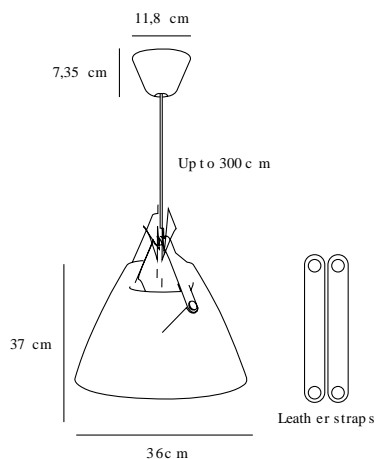

# STRAP 36 | PENDEL | BØRSTET STÅL

84343032

Spænding (V): 230 Volt  
IP-vurdering: IP20  
Maksimal pæreeffekt (W): 40W  
Klasse (klasse 1, klasse 2, klasse 3): Klasse 2 (Dobbelt isoleret)  
Pærefatning: E27  
: Yes with compatible bulb

Højde (cm): 37  
Skærm diameter (cm): 36  
EAN-nummer: 5701581338487  
TUN: 1845288  
Varenummer: 84343032  
Stk. pr. master-kasse: 2

Salgskasse, højde (cm): 25  
Salgskasse, bredde (cm): 37  
Salgskasse, dybde (cm): 37  
Salgskasse, volumen (m<sup>3</sup>): 0.0342  
Nettovægt af produkt (kg): 1.5

Primært materiale: Metal  
Sekundært materiale: Læder  
Ledningens farve: Sort  
Ledningens længde (cm): 300  
Kan ledningen udskiftes?: False  
Farve: Børstet stål

- Industrielt look • Nordisk stil
- Sort og naturfarvet læderrem medfølger • Materialeblanding – metal og læder