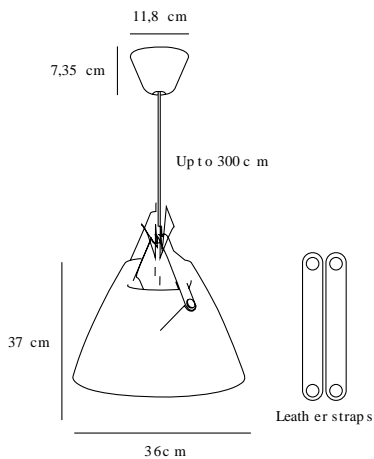

# STRAP 36 | TAKPENDEL | BØRSTET STÅL

84343032

Spennning (V): 230 Volt  
IP-grad: IP20  
Maksimal lysstyrke (W): 40W  
Klasse (Klasse 1, Klasse 2, Klasse 3): Klasse 2 (Dobbelt isolert)  
Pæresokkel: E27  
: Yes with compatible bulb

Farge: Børstet stål  
Høyde (cm): 37  
Skjerm diameter (cm): 36  
EAN: 5701581338487  
TUN: 1845288

Artikkelnummer: 84343032  
Stk. per master box: 2  
Høyde på salgseske (cm): 25  
Bredde på salgseske (cm): 37  
Dybde på salgseske (cm): 37  
Volum i salgseske m<sup>3</sup>: 0.0342  
Produktets nettovekt (kg): 1.5

Primært materiale: Metal  
Sekundært materiale: Lær  
Kabelfarge: Sort  
Kabellengde (cm): 300  
Kan kablen byttes ut?: False

• Industrielt uttrykk • Nordisk stil  
• Inkl. svart og nøytralt farget skinnrem • Materialblanding – metall og skinn