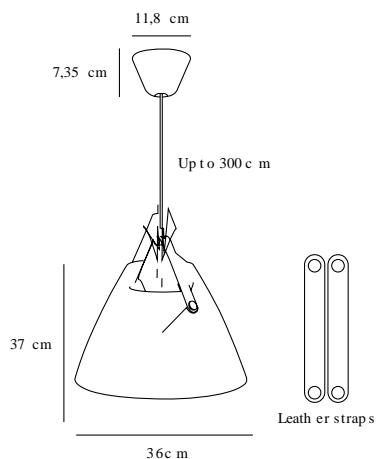

STRAP 36 | TAKLAMPA | BORSTAT STÅL

84343032

Spänning (V): 230 Volt
IP-grad: IP20
Maximal lampeffekt (W): 40W
Klass (Klass 1, Klass 2, Klass 3):
Klass 2 (Dubbel isolerad)
Lampfätering: E27
: Yes with compatible bulb

Höjd (cm): 37
Skärmdiameter (cm): 36
EAN: 5701581338487
TUN: 1845288
Artikelnummer: 84343032

Antal per kolla: 2
Säljförpackning höjd (cm): 25
Säljförpackning bredd (cm): 37
Säljförpackning djup (cm): 37
Säljförpackning volym m³: 0.0342
Produktens nettovikt (kg): 1.5

Primärt material: Metall
Sekundärt material: Läder
Kabelfärg: Svart
Kabellängd (cm): 300
Är kabeln utbytbar?: False
Färg: Borstat stål

- Industriellt utseende • Nordisk stil
- Inkl. svart och neutralt färgad läderrem • Materialblandning - metall och läder