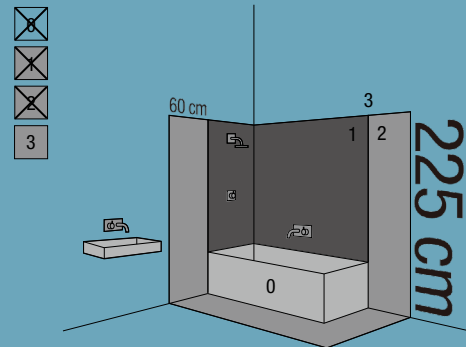

AAD: 26112019 XY

nordlux®

ZONE