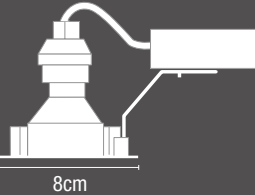

RECESS

3-KIT 230 V

Hochqualitativer, Schwenkbarer Einbauspott. Der Spot ist aus einer Zink-Aluminium Legierung hergestellt und kann daher nicht rosten. Deshalb eignet sich dieser Spot besonders für Außenmontage und Montage in Feuchträumen. Da die Spots 230V-Lampen verwenden, können sie ohne Transformator direkt an das Stromnetz angeschlossen werden.

nordlux®