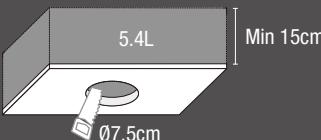

RECESS

3-KIT 230 V

Hochqualitativer, Schwenkbarer Einbauspott. Der Spot ist aus einer Zink-Aluminium Legierung hergestellt und kann daher nicht rosten. Deshalb eignet sich dieser Spot besonders für Außenmontage und Montage in Feuchträumen. Da die Spots 230V-Lampen verwenden, können sie ohne Transformator direkt an das Stromnetz angeschlossen werden.

nordlux®