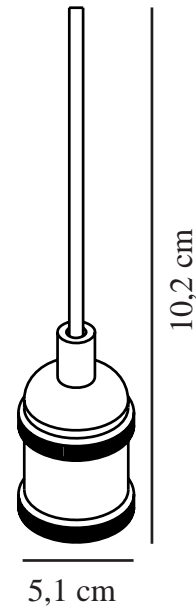

AVRA | PENDELLEUCHE | MESSING

84800025

nordlux®

Spannung (V): 230 Volt
IP-Grad: IP20
Maximale Lampenleistung (W):
60W
Klasse (Klasse 1, Klasse 2,
Klasse 3): Klasse 2 (Dopp. isoliert)
Leuchtmittelsockel: E27
: Yes with compatible bulb

Farbe: Messing
Höhe (cm): 10.2
EAN: 5701581345782
TUN: 1850660
Artikelnummer: 84800025
Stück pro Hauptkarton: 3

Verkaufsbox Höhe (cm): 10
Verkaufsbox Breite (cm): 12
Verkaufsbox Tiefe (cm): 15
Verkaufsbox Volumen m³ : 0.0018
Produkt Nettogewicht (kg): 0.22

Hauptmaterial: Metall
Kabel Farbe: Schwarz
Kabel Länge (cm): 200
Oberflächenmaterial Kabel:
Textilien
Ist das Kabel austauschbar?:
False

• **Industrieller Stil** • **Gestalten Sie mithilfe eines dekorativen Leuchtmittels Ihre eigene Leuchte**