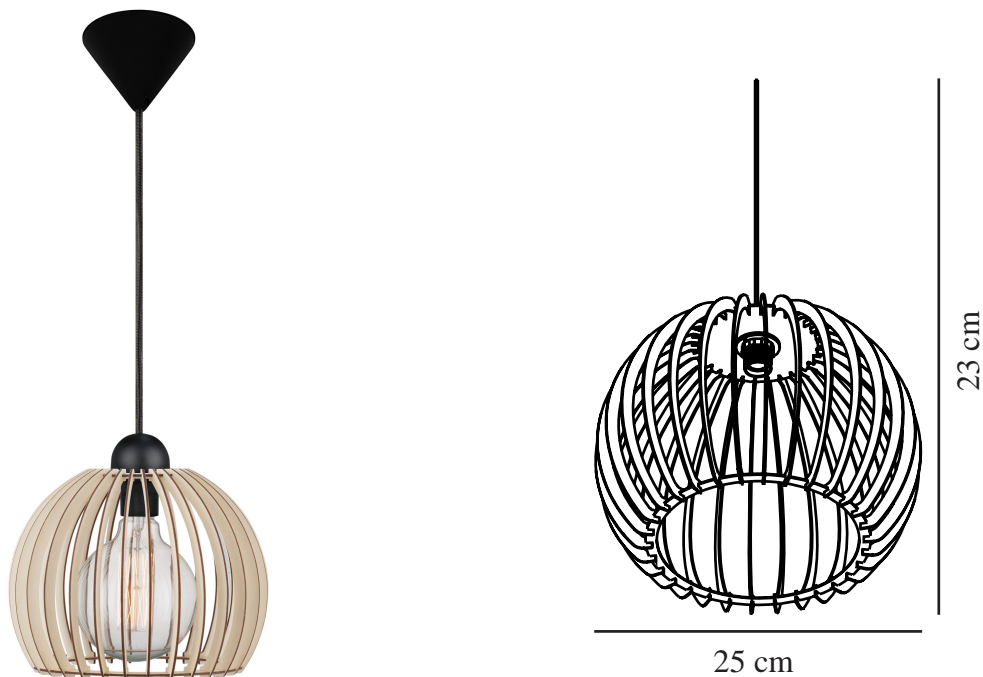

# CHINO 25 | PENDEL | NATUR

84823014

nordlux®

Spænding (V): 230 Volt  
IP-vurdering: IP20  
Maksimal pæreeffekt (W): 60  
Klasse (klasse 1, klasse 2, klasse 3): Klasse 2 (Dobbelt isoleret)  
Pærefatning: E27  
: Yes with compatible bulb

Farve: Natur  
Højde (cm): 23  
Skærm diameter (cm): 25  
EAN-nummer: 5701581346284  
TUN: 1850667  
Varenummer: 84823014

Stk. pr. master-kasse: 3  
Salgskasse, højde (cm): 9  
Salgskasse, bredde (cm): 22  
Salgskasse, dybde (cm): 22  
Salgskasse, volumen (m<sup>3</sup>): 0,0044  
Nettovægt af produkt (kg): 0,27

Primært materiale: Træ  
Ledningens farve: Sort  
Ledningens længde (cm): 250  
Ledningens overflademateriale: Plast  
Kan ledningen udskiftes?: False

- **Naturstil** • Træstrukturen skaber et smukt skyggespil • Skab din egen stil med en dekorativ pære
- Oplev den smukke poppelfiners træstruktur • Knockdown-pakket for nem selvmontering

Pendellampe i et grafisk design med skærm af trælameller, som giver en behagelig lysspredning. Da lyskilden er synlig mellem lamellerne, anbefales det at supplere lampen med en dekorationspære. Lampen er blandt andet ideel over køkken- eller spisebord og leveres ekskl. lyskilde.