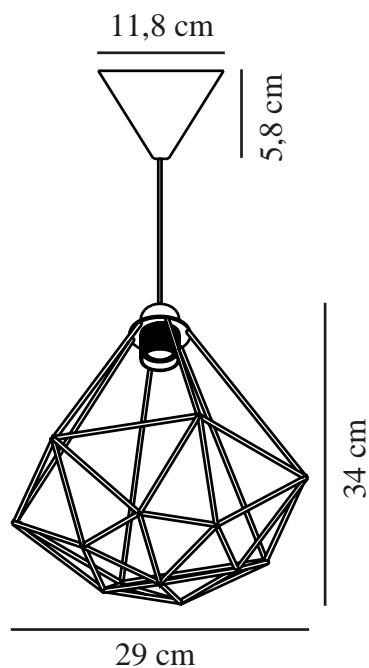

TEES | HANGERS / OPGESCHORTE VERLICHTING | nordlux®

ZWART

84863003

Spanning (V): 230 Volt
IP-graad: IP20
Maximaal lampvermogen (W): 60W
Klasse (Klasse 1, Klasse 2, Klasse 3): Klasse 2 (Dubbele isolatie)
Lampfitting: E27
: Yes with compatible bulb

Kleur: Zwart
Hoogte (cm): 34
Diameter kap (cm): 29
EAN: 5701581346581

TUN: 1850670
Artikelnummer: 84863003
Stuks per masterdoos: 3
Hoogte verkoopdoos (cm): 29
Breedte verkoopdoos (cm): 27
Diepte verkoopdoos (cm): 30
Verkoopdoos inhoud m³: 0.0235
Nettogewicht product (kg): 0.55

Primair materiaal: Metaal
Kleur van de kabel: Zwart
Lengte van de kabel (cm): 250
Oppervlaktmateriaal van de kabel:: Textiel
Is de kabel vervangbaar?: False

- Industriële stijl • Metalen rooster voor een prachtig schaduwspel
- Creëer je eigen designexpressie met een decoratieve lamp