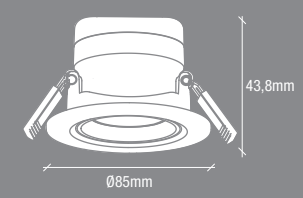

nordlux®

ROAR IP23

5 YEAR LED GUARANTEE

3000K WARM WHITE

nordlux®

nordlux®

nordlux®