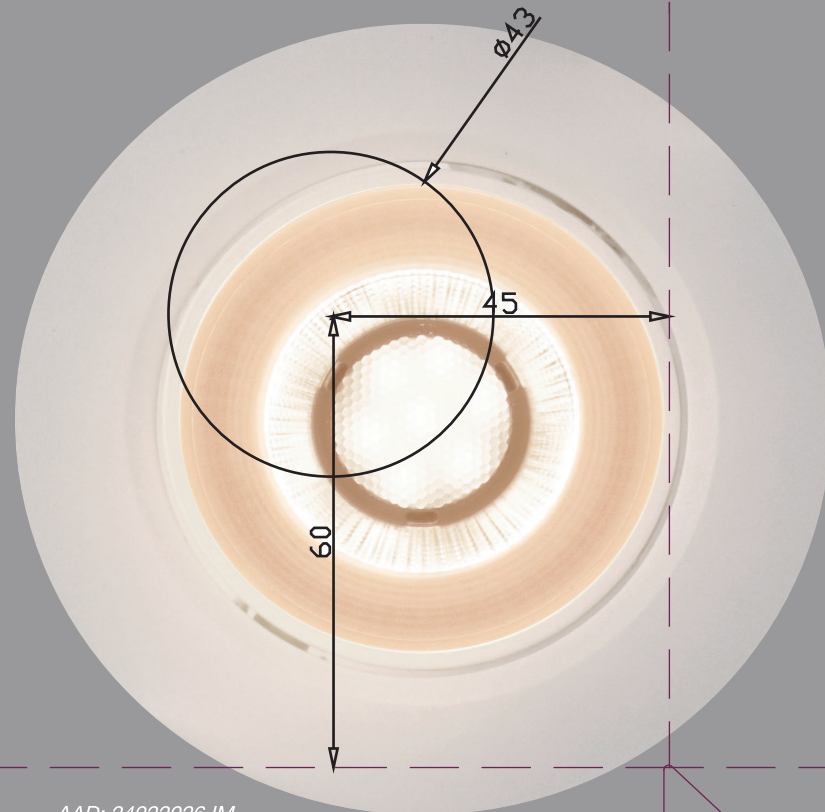

130

nordlux®

ROAR IP23

3000K WARM WHITE

1-KIT

nordlux®

ROAR IP23

3000K WARM WHITE

1-KIT

nordlux®

nordlux®

nordlux®