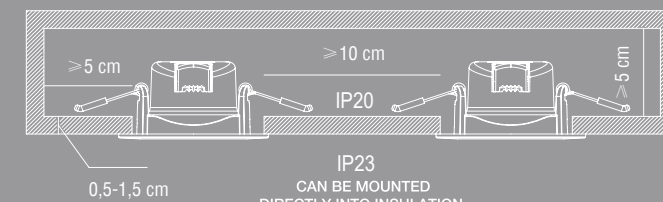

130

nordlux®

Nordlux
84960003

6 kWh/1000h

Huldiameter 68-75mm
Einbaudiameter 68-75mm
Hole diameter 68-75mm
Håldiameter 68-75mm
Diameter de perage 68-75mm
Inbouw (zaag)doormeter 68-75mm

ROAR IP23

3000K WARM WHITE

1-KIT

500 LUMEN
OF THE WHOLE
LAMP

5
YEAR LED
GUARANTEE

nordlux®

ROAR IP23

3000K WARM WHITE

1-KIT

DIMMABLE

5
YEAR LED
GUARANTEE

500 LUMEN
OF THE WHOLE
LAMP

nordlux®

nordlux®

nordlux®

ROAR

Item N°: 84960003
Db number: 2301308
Sort/Schwarz
Black/Svart
Noir/Zwart

Containing product lumen	500 LM
Light source lumen	650 LM(360°)
Wattage	6W LED
Light source	Fixed LED Module
Tilt Angle	30°
IP class	IP23
CCT	3000K Warm white
Lifetime	30000 Hours
Voltage	220-240V-50/60Hz
Class	Class II
Beam angle	40°
CRI	80
Mercury/Hg	0mg
Material	Plastic / Aluminium
Parallel connection	Yes
Dimmability	Dimmable

FR
Cet appareil se recycle

À DÉPOSER EN MAGASIN EN DÉCHÈTERIE

À DÉPOSER EN DÉCHÈTERIE

Points de collecte sur www.qualiteindomestiques.fr
Privilégiez la réparation ou le don de votre appareil!

Nordlux
84960003

6 kWh/1000h

08,5 cm

Cut-out Ø6.8-7.5 cm

www.nordlux.com

5170492410139971

AAD: 10052023 IM

Nordlux UK
Unit 22, Deanfield Court
BB7 1QS Clitheroe Lancashire
01200422777

Height x Width x Depth COLOR BOX (CM)	NET WEIGHT COLOR BOX (KG)
13x13x6	0.043
GROSS WEIGHT COLOR BOX (KG)	VOLUME COLOR BOX (CBM)
0.188	0.001