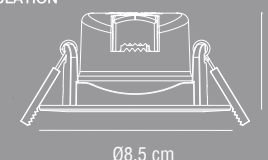

08,5 cm

Cut-out Ø6.8-7.5 cm

www.nordlux.com