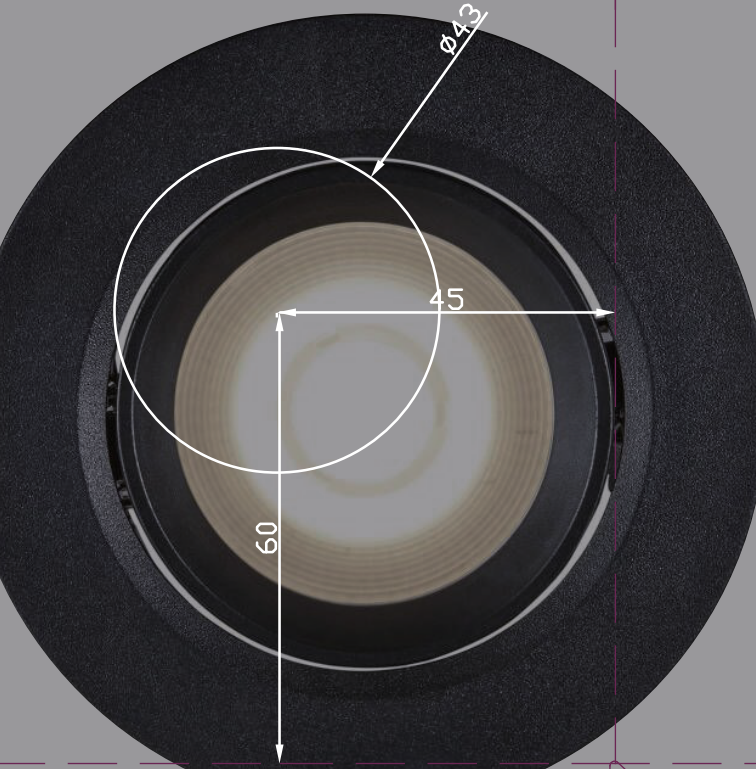

nordlux®

ROAR IP23

3000K WARM WHITE

1-KIT

Parallelförbindelse muligt
Parallelschaltung möglich
Parallél arrangement possible
Möjligt att parallellkoppla
Montage en parallèle possible
Parallele doorverbinding mogelijk

Höjdiameter 68-75mm
Einbaudiameter 68-75mm
Höjdiameter 68-75mm
Höjdiameter 68-75mm
Diameter de perage 68-75mm
Inbouw (zaag)doormeter 68-75mm

AAD: 15042026 IM

Nordlux UK
Unit B3, Sykeside Drive
Altham, BB5 5YE
01200422777

ROAR

Item N°: 84960003
Db number: 2301308
Sort/Schwarz
Black/Svart
Noir/Zwart

Containing product lumen	500 LM
Light source lumen	650 LM(360°)
Wattage	6W LED
Light source	Fixed LED Module
Tilt Angle	30°
IP class	IP23
CCT	3000K Warm white
Lifetime	30000 Hours
Voltage	220-240V-50/60Hz
Class	Class II
Beam angle	40°
CRI	80
Mercury/Hg	0mg
Material	Plastic / Aluminum
Parallel connection	Yes
Dimmability	Dimmable