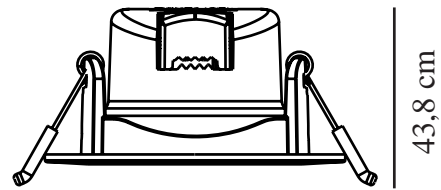

ROAR | DOWNLIGHT / VERZONKEN | ZWART

84960003

nordlux®

Spanning (V): 220-240 Volt
IP-graad: IP23
Klasse (Klasse 1, Klasse 2, Klasse 3): Klasse 2 (Dubbele isolatie)
Lampfitting: LED Module
: True
Parallele verbinding: True

Primair materiaal: Plastic
Secundair materiaal: Metaal
Kleur van de kabel: Zwart
Lengte van de kabel (cm): 20
Oppervlaktmateriaal van de kabel: Plastic
Is de kabel vervangbaar?: True
Geschikt voor aan zee: False

Kleur: Zwart
Hoogte (cm): 4.38
Diameter inbouwspot (cm): 8.5
Direct in isolatie monteren: True
Kantelhoek (°): 30

EAN: 5704924013997
TUN: 2301308

Artikelnummer: 84960003
Stuks per masterdoos: 6
Hoogte verkoopdoos (cm): 13
Breedte verkoopdoos (cm): 13
Diepte verkoopdoos (cm): 6
Verkoopdoos inhoud m³ : 0.001
Nettogewicht product (kg): 0.067

Helderheid van licht (Lumen): 550
Kleurtemperatuur (K): 3000
Ra-waarde : 80
Levensduur (uur): 30000
Stralingshoek (°) : 40
Candela (cd) (alleen voor gerichte lamp): 797
Batterijduur per lumen: FALSE
Energieklasse: F
Werkelijke Watt (W): 7

- Parallele schakeling mogelijk
- Geschikt voor binnen- en buitengebruik (IP23)
- Kan direct in de isolatie worden gemonteerd
- 5 jaar LED-garantie

Discrete kantelbare inbouwspot die onder andere geschikt is voor keukens of gangen waar hij geen onnodige ruimte inneemt. Ook geschikt voor buiten, bijv. in overstekken. Met ingebouwde LED-lampen die een laag energieverbruik en een lange levensduur hebben.

Nordlux
84960003

A
B
C
D
E
F
G

F

6
kWh/1000h

2019/2015