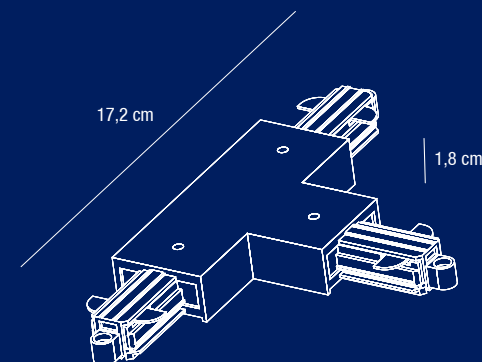

IP20		Klasse I (jord) Geerdet Earth Contact Jordkontakt (I) Prise de terre (classe I) Geaard(klasse I)
220-240V ~50/60Hz	P	Plast Kunststoff Plastic material Plastik Plastique Plastic materiaal
CE	UK CA	

Cet appareil se recycle
À DÉPOSER EN MAGASIN
ou
À DÉPOSER EN DÉCHÈTERIE

www.nordlux.com