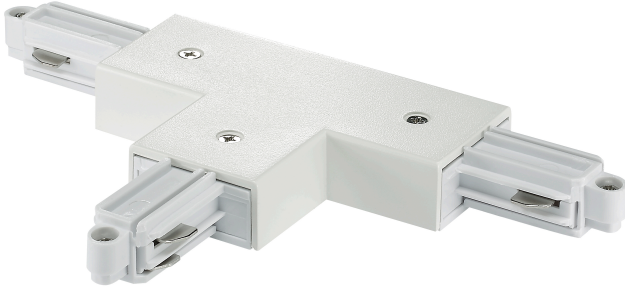

# LINK T-CONNECTOR RIGHT | RAILSISTEEMEN | WITnordlux®

86059901

Spanning (V): 230 Volt  
IP-graad: IP20  
Maximaal lampvermogen (W):  
660W  
Klasse (Klasse 1, Klasse 2,  
Klasse 3): Klasse 1  
(Aardecontact)

Hoogte (cm): 1.8  
Breedte (cm): 10.3  
Lengte (cm): 17.2  
EAN: 5701581402089  
TUN: 1963935  
Artikelnummer: 86059901

Stuks per masterdoos: 6  
Hoogte verkoopdoos (cm): 3  
Breedte verkoopdoos (cm): 24  
Diepte verkoopdoos (cm): 27  
Verkoopdoos inhoud m<sup>3</sup> : 0.0019  
Nettogewicht product (kg): 0.097

Primair materiaal: Plastic  
Secundair materiaal: Metaal  
Kleur: wit

• Connector voor rails (zonder voeding)