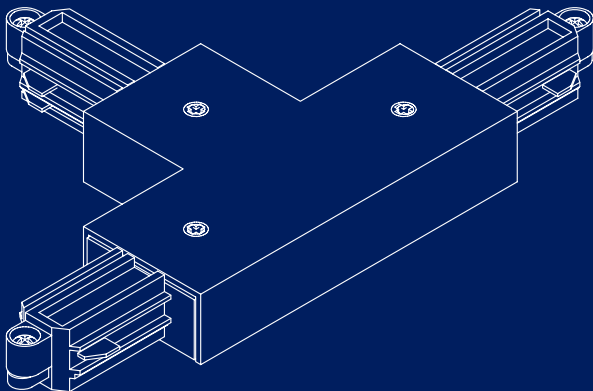

nordlux®

LINK SYSTEM

LINK T-CONNECTOR
HØJRE SORT

LINK T-CONNECTOR
RECHTS SCHWARZ

LINK T-CONNECTOR
RIGHT BLACK

LINK T-KOPPLING
HÖGER SVART

LINK T-CONNECTOR
DROITE NOIR

T-LIITIN OIKEA
MUSTA

by Nordlux

Suitable for Indoor use
Features

LINK SYSTEM

LINK T-CONNECTOR
HØJRE SORT

LINK T-CONNECTOR
RECHTS SCHWARZ

LINK T-CONNECTOR
RIGHT BLACK

LINK T-KOPPLING
HÖGER SVART

LINK T-CONNECTOR
DROITE NOIR