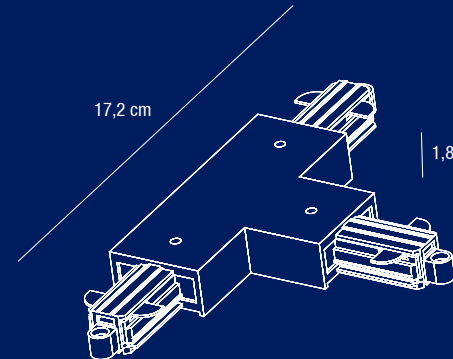

86059903 SIZE:130*22*130mm

PANTONG 2767C 100%

K30%

nordlux

nordlux

nordlux®

nordlux

LINK YOUR LIGHT
T-R-Connector

17,2 cm

1,8 cm

LINK SYSTEM

- LINK T-CONNECTOR
- HØJRE SORT
- LINK T-CONNECTOR
- RECHTS SCHWARZ
- LINK T-CONNECTOR
- RIGHT BLACK
- LINK T-KOPPLING
- HÖGER SVART
- LINK T-CONNECTOR
- DROITE NOIR
- T-LIITIN OIKEA
- MUSTA

IP20		Klasse I (jord) Geerdet Earth Contact Jordkontakt (I) Prise de terre (classe I) Geaard(klasse I)
220-240V ~50/60Hz	P	Plast Kunststoff Plastic material Plastic Plastique Plastic materiaal
CE	UK CA	