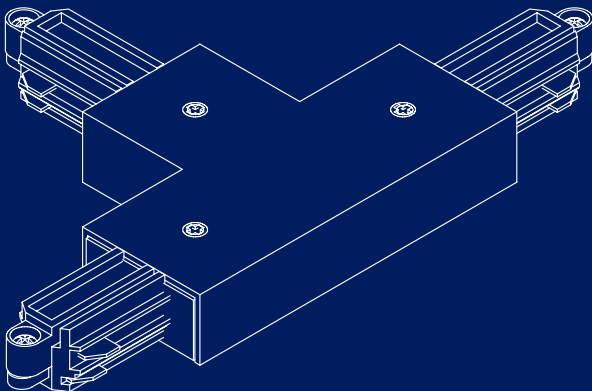

## **LINK SYSTEM**

**LINK T-CONNECTOR  
VENSTRE HVID  
LINK T-CONNECTOR  
LINKS WEISS  
LINK T-CONNECTOR  
LEFT WHITE  
LINK T-KOPPLING  
VÄNSTER VIT  
LINK T-CONNECTOR  
GAUCHE BLANC  
T-LIITIN VASEN  
VALKOINEN**

by Nordlux

Suitable for Indoor use  
Features

## LINK SYSTEM

LINK T-CONNECTOR  
VENSTRE HVID

LINK T-CONNECTOR  
LINKS WEISS

LINK T-CONNECTOR  
LEFT WHITE

LINK T-KOPPLING  
VÄNSTER VIT

LINK T-CONNECTOR  
GAUCHE BLANC

T-LIITIN VASEN  
VALKOINEN

Dessin: 86069901