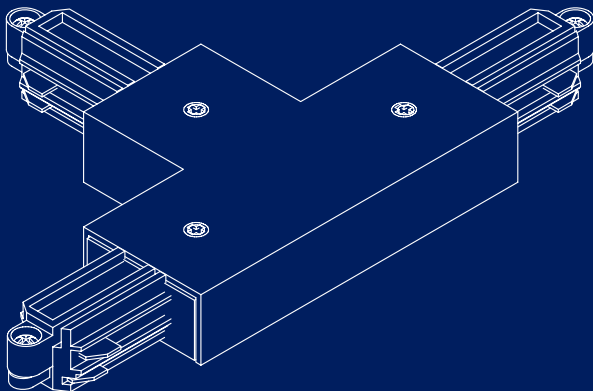

nordlux®

LINK SYSTEM

**LINK T-CONNECTOR
VENSTRE SORT**
**LINK T-CONNECTOR
LINKS SCHWARZ**
**LINK T-CONNECTOR
LEFT BLACK**
**LINK T-KOPPLING
VÄNSTER SVART**
**LINK T-CONNECTOR
GAUCHE NOIR**
**T-LIITIN VASEN
MUSTA**

by Nordlux

Suitable for Indoor use
Features

LINK SYSTEM

LINK T-CONNECTOR
VENSTRE SORT

LINK T-CONNECTOR
LINKS SCHWARZ

LINK T-CONNECTOR
LEFT BLACK

LINK T-KOPPLING
VÄNSTER SVART

LINK T-CONNECTOR
GAUCHE NOIR