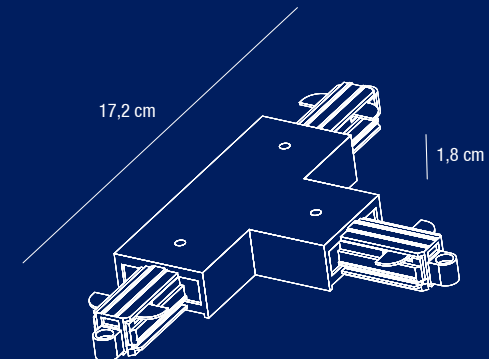

86069903 SIZE:130*22*130mm

PANTONG 2767C 100%

K30%

nordlux®

T-L-Connector

nordlux®

nordlux®

nordlux®

LINK YOUR LIGHT

T-L-Connector

Item N°: 86069903
Db: 1963943
Sort/Schwarz
Black/Svart
Noir/Zwart

LINK SYSTEM

- LINK T-CONNECTOR
- VENSTRE SORT
- LINK T-CONNECTOR
- LINKS SCHWARZ
- LINK T-CONNECTOR
- LEFT BLACK
- LINK T-KOPPLING
- VÄNSTER SVART
- LINK T-CONNECTOR
- GAUCHE NOIR
- T-LIITIN VASEN
- MUSTA

| | | |
|----------------------|----------|---|
| IP20 | | Klasse I (jord) Geerdet Earth Contact Jordkontakt (I) Prise de terre (classe I) Geaard(klasse I) |
| 220-240V ~50/60Hz | P | Plast Kunststoff Plastic material Plastik Plastique Plastic materiaal |
| CE | UK CA | |