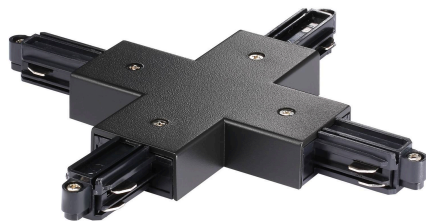

LINK X-CONNECTOR | SCHIENENSYSTEMZUBEHÖR | SCHWARZ

86079903

nordlux®

Herkunftsland/-region-Code: China

Verkaufsbox Volumen m³ : 0.0019

Hauptmaterial: Plastik

Verkaufsbox Höhe (cm): 3

Verkaufsbox Breite (cm): 24

Sekundärmaterial: Metall

Verkaufsbox Tiefe (cm): 27

Stück pro Hauptkarton: 6

: Matt

Klasse (Klasse 1, Klasse 2, Klasse 3):

Klasse 1 (Geerdet)

EU Tarif Nr.: 8544429090

Verbinder für Link-Schienen•Ermöglicht eine Kreuzkonfiguration

X-förmiger Verbinder zum Verbinden mehrerer Schienen im Nordlux Link-System. Wird an den Enden der Schienen montiert und ermöglicht eine Kreuzkonfiguration.