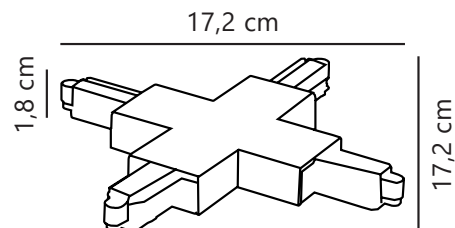

LINK X-CONNECTOR | SCHIENENSYSTEMZUBEHÖR | SCHWARZ

86079903

nordlux®

Herkunftsland/-region-Code: China

Verkaufsbox Volumen m³ : 0.0019

Hauptmaterial: Plastik

Verkaufsbox Höhe (cm): 3

Verkaufsbox Breite (cm): 24

Sekundärmaterial: Metall

Verkaufsbox Tiefe (cm): 27

Stück pro Hauptkarton: 6

: Matt

Klasse (Klasse 1, Klasse 2, Klasse 3):

Klasse 1 (Geerdet)

EU Tarif Nr.: 8544429090

Verbinder für Link-Schienen•Ermöglicht eine Kreuzkonfiguration

X-förmiger Verbinder zum Verbinden mehrerer Schienen im Nordlux Link-System. Wird an den Enden der Schienen montiert und ermöglicht eine Kreuzkonfiguration.