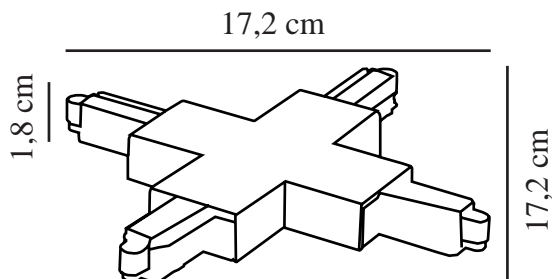

# LINK X-CONNECTOR | RAILSysteem | ZWART

86079903

nordlux®

Spanning (V): 230 Volt  
IP-graad: IP20  
Maximaal lampvermogen (W): 660  
Klasse (Klasse 1, Klasse 2,  
Klasse 3): Klasse 1  
(Aardecontact)

Hoogte (cm): 1.8  
Breedte (cm): 17.2  
Lengte (cm): 17.2  
EAN: 5701581402584  
TUN: 1963945  
Artikelnummer: 86079903

Stuks per masterdoos: 6  
Hoogte verkoopdoos (cm): 3  
Breedte verkoopdoos (cm): 24  
Diepte verkoopdoos (cm): 27  
Verkoopdoos inhoud m<sup>3</sup> : 0.0019  
Nettogewicht product (kg): 0.133

Primair materiaal: Plastic  
Secundair materiaal: Metaal  
Kleur: Zwart

## • Connector voor rails (zonder voeding)

X-vormige connector voor het verbinden van meerdere railbars van het Link-systeem. De connector wordt gemonteerd op de uiteinden van de rails om meerdere rails met elkaar te verbinden.