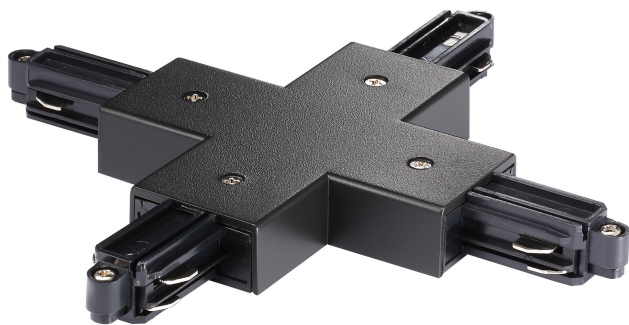

# LINK X-CONNECTOR | RAILSysteem | ZWART

86079903

nordlux®

Spanning (V): 230 Volt  
IP-graad: IP20  
Maximaal lampvermogen (W): 660  
Klasse (Klasse 1, Klasse 2,  
Klasse 3): Klasse 1  
(Aardecontact)

Hoogte (cm): 1.8  
Breedte (cm): 17.2  
Lengte (cm): 17.2  
EAN: 5701581402584  
TUN: 1963945  
Artikelnummer: 86079903

Stuks per masterdoos: 6  
Hoogte verkoopdoos (cm): 3  
Breedte verkoopdoos (cm): 24  
Diepte verkoopdoos (cm): 27  
Verkoopdoos inhoud m<sup>3</sup> : 0.0019  
Nettogewicht product (kg): 0.133

Primair materiaal: Plastic  
Secundair materiaal: Metaal  
Kleur: Zwart

## • Connector voor rails (zonder voeding)

X-vormige connector voor het verbinden van meerdere railbars van het Link-systeem. De connector wordt gemonteerd op de uiteinden van de rails om meerdere rails met elkaar te verbinden.