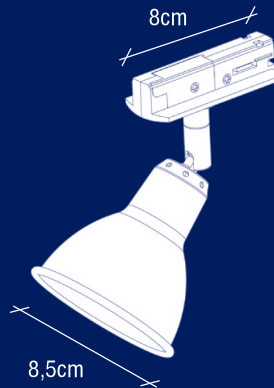

nordlux

nordlux®

LINK SYSTEM
SINGLE SPOT

LINK SYSTEM SINGLE SPOT

Dessin: 86109901
Db: 1883568
Hvid/Weiss
White/Vit
Blanc

GU10	IP20	
230V		Klasse 1 (jord) Geerdet Earth Contact Jordkontakt (1) Prise de terre (classe 1)
MAX 35W		Egnet til indendørs brug Geeignet für Innen Suitable for Indoor Lämplig att användas inomhus Indiqué pour usage intérieur
	M/P	Metal/Plast Metall/Kunststoff Metal/Plastic material Metall/Plastik Métal/Plastique
		Fremspring 14,5 cm Ausladung 14,5 cm Projection 14,5 cm Projektion 14,5 cm Sailie 14,5 cm