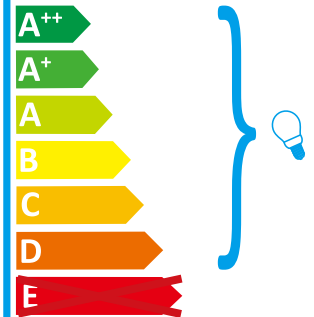

LINK SYSTEM SINGLE SPOT

Dessin: 86109901
Db: 1883568
Hvid/Weiss
White/Vit
Blanc

GU10	IP20	
230V		Klasse 1 (jord) Geerdet Earth Contact Jordkontakt (1) Prise de terre (classe 1)
MAX 35W		Egnet til indendørs brug Geeignet für Innen Suitable for Indoor Lämplig att användas inomhus Indiqué pour usage intérieur
	M/P	Metal/Plast Metall/Kunststoff Metal/Plastic material Metall/Plastik Métal/Plastique
		Fremspring 14,5 cm Ausladung 14,5 cm Projection 14,5 cm Projektion 14,5 cm Sailie 14,5 cm

nordlux® 86109901

This luminaire is compatible with bulbs of the energy classes: