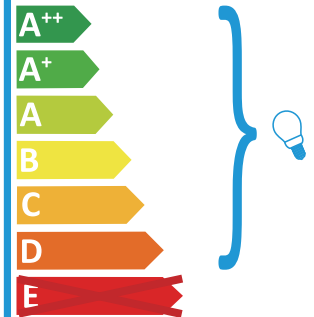

LINK SYSTEM SINGLE SPOT

Dessin: 86109903

Db: 1902478

Sort/Schwarz

Black/Svart

Noir

GU10	IP20	
230V		Klasse 1 (jord) Geerdet Earth Contact Jordkontakt (1) Prise de terre (classe 1)
MAX 35W		Egnet til indendørs brug Geeignet für Innen Suitable for Indoor Lämplig att användas inomhus Indiqué pour usage intérieur
	M/P	Metal/Plast Metall/Kunststoff Metal/Plastic material Metall/Plastik Métal/Plastique
		Fremspring 14,5 cm Ausladung 14,5 cm Projection 14,5 cm Projektion 14,5 cm Sailie 14,5 cm

nordlux® 86109903

This luminaire is compatible with bulbs of the energy classes: