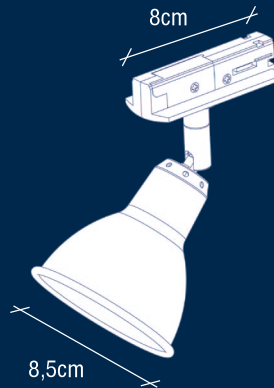

nordlux

nordlux®

LINK SYSTEM
SINGLE SPOT

LINK SYSTEM SINGLE SPOT

Dessin: 86109903

Db: 1902478

Sort/Schwarz

Black/Svart

Noir

GU10	IP20	
230V		Klasse 1 (jord) Geerdet Earth Contact Jordkontakt (1) Prise de terre (classe 1)
MAX 35W		Egnet til indendørs brug Geeignet für Innen Suitable for Indoor Lämplig att användas inomhus Indiqué pour usage intérieur
	M/P	Metal/Plast Metall/Kunststoff Metal/Plastic material Metall/Plastik Métal/Plastique
		Fremspring 14,5 cm Ausladung 14,5 cm Projection 14,5 cm Projektion 14,5 cm Sailie 14,5 cm