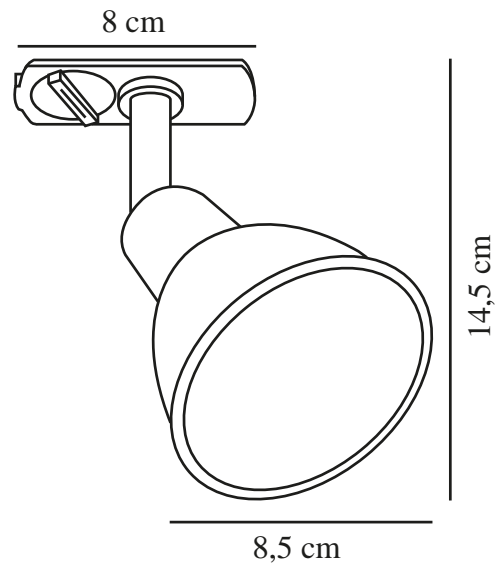

SINGLE LINK SPOT | SCHIENENSYSTEM | SCHWARZ

86109903

nordlux®

Spannung (V): 230 Volt
IP-Grad: IP20
Maximale Lampenleistung (W): 35
Klasse (Klasse 1, Klasse 2,
Klasse 3): Klasse 1 (Geerdet)
Leuchtmittelsockel: GU10

Hauptmaterial: Metall
Sekundärmaterial: Plastik
Farbe: Schwarz

Schirmdurchmesser (cm): 8.5
Neigungswinkel (°): 90
Drehwinkel (°): 350

EAN: 5701581373280
TUN: 1902478
Artikelnummer: 86109903
Stück pro Hauptkarton: 6

Verkaufsbox Höhe (cm): 10
Verkaufsbox Breite (cm): 22
Verkaufsbox Tiefe (cm): 24
Verkaufsbox Volumen m³: 0.0053
Produkt Nettogewicht (kg): 0.132

• Passend für das Nordlux Link-System • Minimalistisches und klassisches Design

Das Link-System lädt dazu ein, Ihr Leben ins Rampenlicht zu rücken. Der diskrete Lampenkopf strahlt ein präzises und gerichtetes Licht ab. Dieses Modell wurde für das Link-System entwickelt, dank dem es sich einfach und schnell an der Stromschiene montieren und problemlos verschieben lässt.