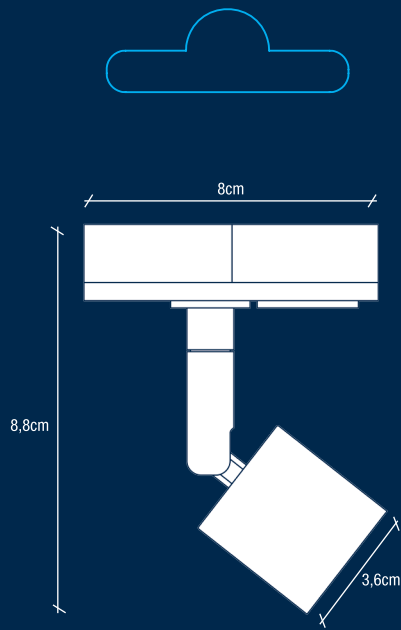

nordlux®

LINK SYSTEM
FRØYA

nordlux

nordlux®

LINK SYSTEM FRØYA

Dessin: 86119901

Db: 1902479

Hvid/Weiss

White/Vit

Blanc

IP20	M	Metal Metall Metal Metall Metal
GU10		Dobbelt isoleret (K1 2) Doppelte Isolierung Double insulation Dubbelt isolering Double protection
MAX 50W		Egnet til indendørs brug Geeignet für Innen Suitable for Indoor Lämplig att användas inomhus Indiqué pour usage intérieur
	230V	
CE		