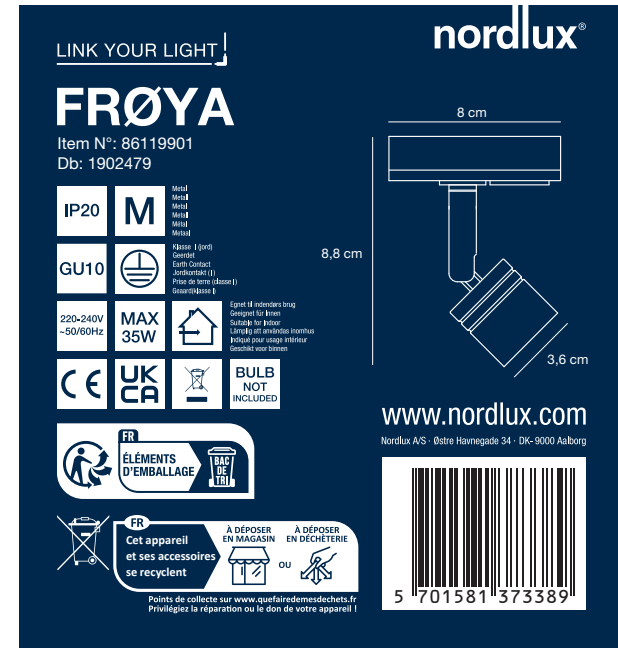

90x40x95mm

C M Y K 型号: 86119901/Size:90x40x95mm/2024
 注意: “印刷前请认真校对, 否则后果自负”。

AAD: 05072024 EL

Nordlux UK
 Unit 22, Deanfield Court
 BB7 1QS Clitheroe Lancashire
 01200422777

Height x Width x Depth COLOR BOX (CM) 9.5 x 9 x 4CM	NET WEIGHT COLOR BOX (KG)
GROSS WEIGHT COLOR BOX (KG)	VOLUME COLOR BOX (CBM) 0.001