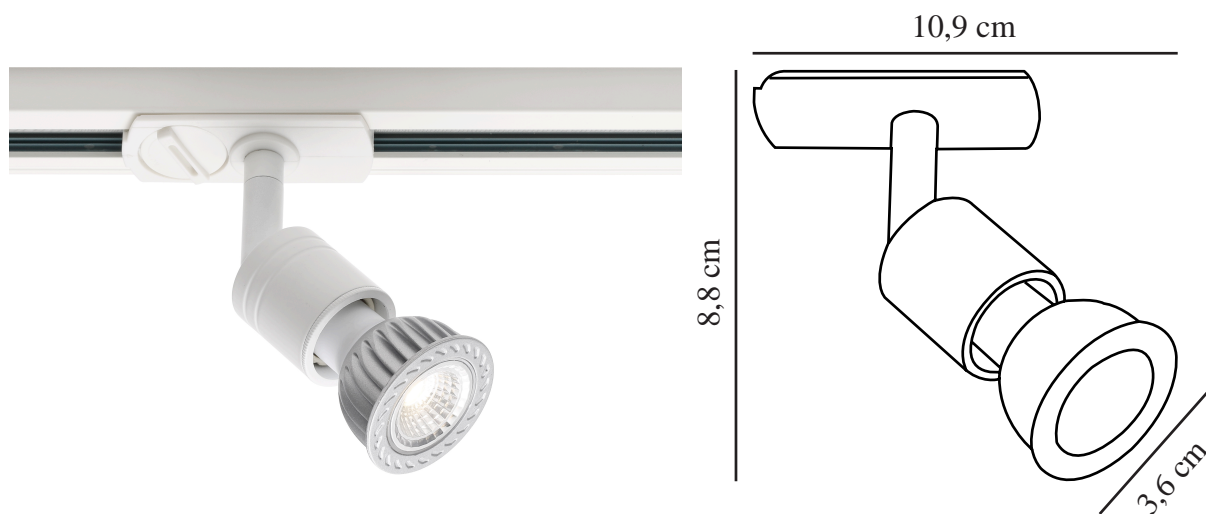

# FRØYA LINK | SKINNESYSTEM | HVID

86119901

nordlux®

Spænding (V): 230 Volt  
IP-vurdering: IP20  
Maksimal pæreeffekt (W): 50W  
Klasse (klasse 1, klasse 2, klasse 3): Klasse 2 (Dobbelt isoleret)  
Pærefatning: GU10

Primært materiale: Metal  
Sekundært materiale: Plast  
Farve: Hvid

Højde (cm): 8,8  
Vippevinkel (°): 90  
Drejevinkel (°): 350

EAN-nummer: 5701581373389  
TUN: 1902479  
Varenummer: 86119901  
Stk. pr. master-kasse: 3

Salgskasse, højde (cm): 24  
Salgskasse, bredde (cm): 5  
Salgskasse, dybde (cm): 20  
Salgskasse, volumen (m<sup>3</sup>): 0.0024  
Nettovægt af produkt (kg): 0.111

Linksystemet indbyder til at sætte spot på tilværelsen. Det fleksible drejbare lampehoved udsender et præcist og retningsbestemt lys. Denne model er udviklet til Linksystemet, hvor den nemt og hurtigt kan monteres i strømskinne og let flyttes.