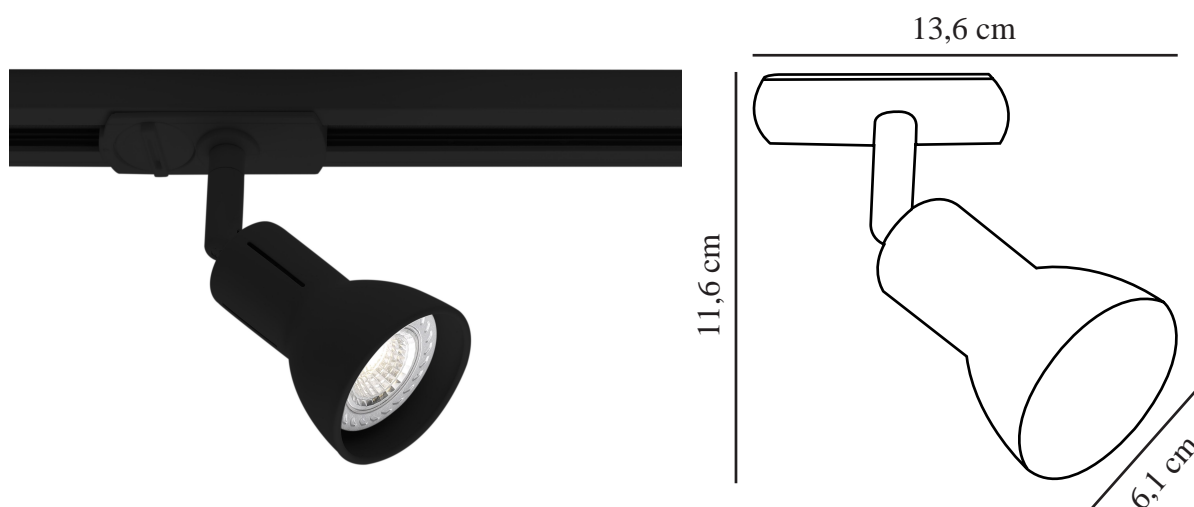

# MUNIN LINK | SKINNESYSTEM | SORT

86129903

nordlux®

Spænding (V): 220-240 Volt  
IP-vurdering: IP20  
Maksimal pæreeffekt (W): 50W  
Klasse (klasse 1, klasse 2, klasse 3): Klasse 2 (Dobbelt isoleret)  
Pærefatning: GU10  
Parallelforbindelse: False

Primært materiale: Metal  
Sekundært materiale: Plast  
Farve: Sort

Skærm diameter (cm): 6.1  
Vippevinkel (°): 90  
Drejevinkel (°): 350  
EAN-nummer: 5704924012723  
TUN: 2277005  
Varenummer: 86129903  
Stk. pr. master-kasse: 3

Salgskasse, højde (cm): 17  
Salgskasse, bredde (cm): 9  
Salgskasse, dybde (cm): 7  
Salgskasse, volumen (m<sup>3</sup>): 0.0011  
Nettovægt af produkt (kg): 0.15

## • Passer til Nordlux Link-systemet

Munin- spots gør det nemt at skabe et praktisk lys eller at fremhæve bestemte detaljer i dit interiør. Det fleksible, drejelige lyshoved udsender et præcist og retningsbestemt lys. Designet til Nordlux Link-systemet, hvor det nemt kan installeres og flyttes.