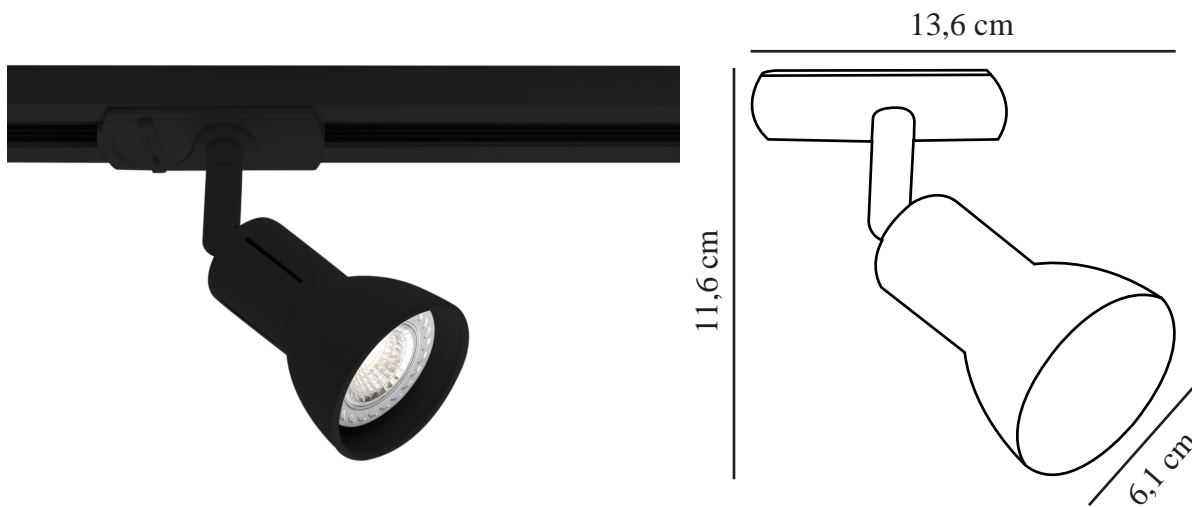

MUNIN LINK | LUMINAIRE SUR RAIL | NOIR

86129903

nordlux®

Tension (V): 220-240 Volt
Protection IP: IP20
Puissance maximale de l'ampoule (W): 50W
Classe (Classe 1, Classe 2, Classe 3): Classe 2 (Double isolation)
Culot d'ampoule: GU10
Connexion parallèle: False

Matière première: Métal
Matériau secondaire: Matière plastique
Couleur: Noir

Diamètre de l'abat-jour (cm): 6.1
Angle de basculement (°): 90
Angle de rotation (°): 350
EAN: 5704924012723
TUN: 2277005
Numéro d'article: 86129903
Pièces par unité d'emballage: 3
Hauteur de la boîte de vente (cm): 17
Largeur de la boîte de vente (cm): 9

Profondeur de la boîte de vente (cm): 7
Volume de la boîte de vente m³: 0.0011
Poids net du produit (kg): 0.15

• Convient au système Nordlux Link

Le spot Munin offre un éclairage pratique ou permet de mettre en valeur certains détails de votre intérieur. La tête d'éclairage pivotante et flexible diffuse une lumière précise et directionnelle. Conçu pour le système Nordlux Link sur lequel il est facilement installé et déplacé.