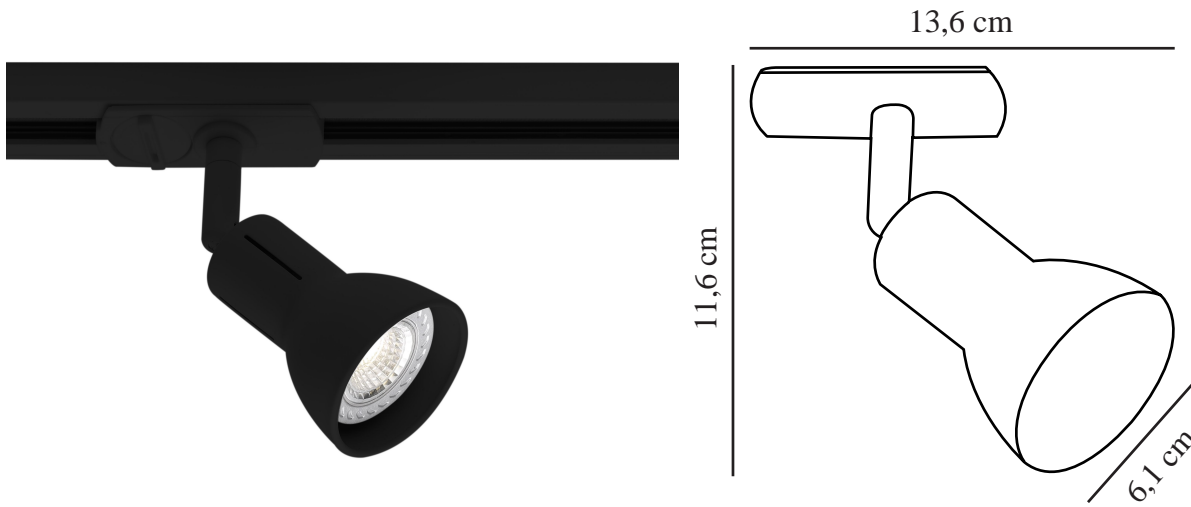

MUNIN LINK | RAILSYSTEMEN | ZWART

86129903

nordlux®

Spanning (V): 220-240 Volt
IP-graad: IP20
Maximaal lampvermogen (W):
50W
Klasse (Klasse 1, Klasse 2,
Klasse 3): Klasse 2 (Dubbele
isolatie)
Lampfitting: GU10
Parallele verbinding: False

Kleur: Zwart
Diameter kap (cm): 6.1
Kantelhoek (°): 90
Draaihoek (°): 350
EAN: 5704924012723
TUN: 2277005

Artikelnummer: 86129903
Stuks per masterdoos: 3
Hoogte verkoopdoos (cm): 17
Breedte verkoopdoos (cm): 9
Diepte verkoopdoos (cm): 7
Verkoopdoos inhoud m³ : 0.0011
Nettogewicht product (kg): 0.15

Primair materiaal: Metaal
Secundair materiaal: Plastic

• Past op het Nordlux Link systeem

De Munin-spotverlichting maakt het gemakkelijk om een praktische verlichting te krijgen of om bepaalde details in je interieur te accentueren. De flexibele draaibare lamp straalt een nauwkeurig en gericht licht uit. Ontworpen voor het Nordlux Link-systeem, waarop het eenvoudig kan worden geïnstalleerd en verplaatst.