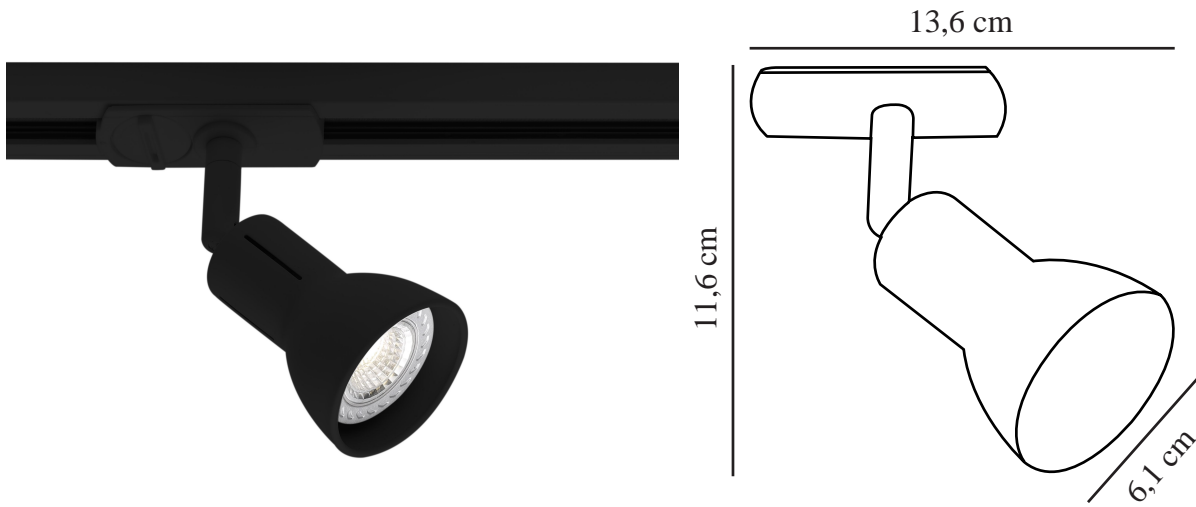

# MUNIN LINK | SKINNESYSTEM | SORT

86129903

nordlux®

Spending (V): 220-240 Volt  
IP-grad: IP20  
Maksimal lysstyrke (W): 50W  
Klasse (Klasse 1, Klasse 2, Klasse 3): Klasse 2 (Dobbelt isolert)  
Pæresokkel: GU10  
Parallellkobling: False

Farge: Sort  
Skjerm diameter (cm): 6.1  
Tiltvinkel (°): 90  
Svingvinkel (°): 350  
EAN: 5704924012723  
TUN: 2277005

Artikkelnummer: 86129903  
Stk. per master box: 3  
Høyde på salgsette (cm): 17  
Bredde på salgsette (cm): 9  
Dybde på salgsette (cm): 7  
Volum i salgsette m<sup>3</sup>: 0.0011  
Produktets nettovekt (kg): 0.15

Primært materiale: Metal  
Sekundært materiale: Plast

• Passer til Nordlux Link-systemet

Spotten Munin gjør det enkelt å få et praktisk lys eller å sette fokus på enkelte detaljer i interiøret. Det fleksible svingbare lampehodet sender ut et presist og retningsbestemt lys. Designet til Nordlux Link-systemet, hvor det enkelt kan monteres og flyttes.