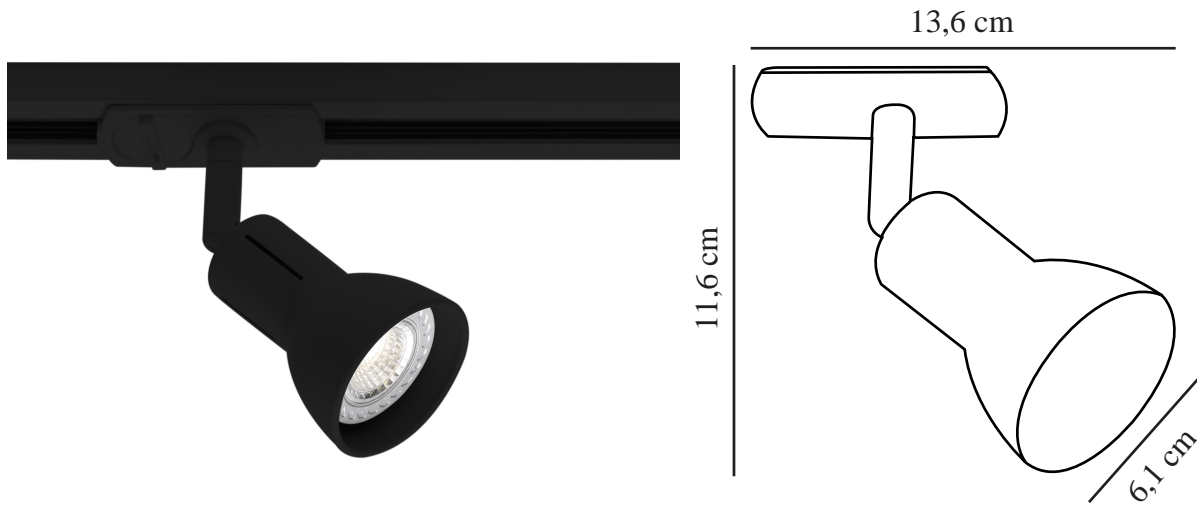

MUNIN LINK | SKENSYSTEM | SVART

86129903

nordlux®

Spänning (V): 220-240 Volt
IP-grad: IP20
Maximal lampeffekt (W): 50W
Klass (Klass 1, Klass 2, Klass 3):
Klass 2 (Dubbel isolerad)
Lampfatning: GU10
Parallellkoppling: False

Skärmdiameter (cm): 6.1
Tiltningsvinkel (°): 90
Rotationsvinkel (°): 350
EAN: 5704924012723
TUN: 2277005
Artikelnummer: 86129903

Antal per kolla: 3
Säljförpackning höjd (cm): 17
Säljförpackning bredd (cm): 9
Säljförpackning djup (cm): 7
Säljförpackning volym m³: 0.0011
Productens nettovikt (kg): 0.15

Primärt material: Metall
Sekundärt material: Plast
Färg: Svart

• Passar Nordlux länksystem

Munin spotlight ger dig enkelt och smidigt praktisk belysning eller lyfter fram vissa detaljer i din inredning. Det flexibla och vridbara lamphuvudet avger ett exakt och riktat ljus. Designad för Nordlux Link-systemet, där den är lätt att installera och flytta.