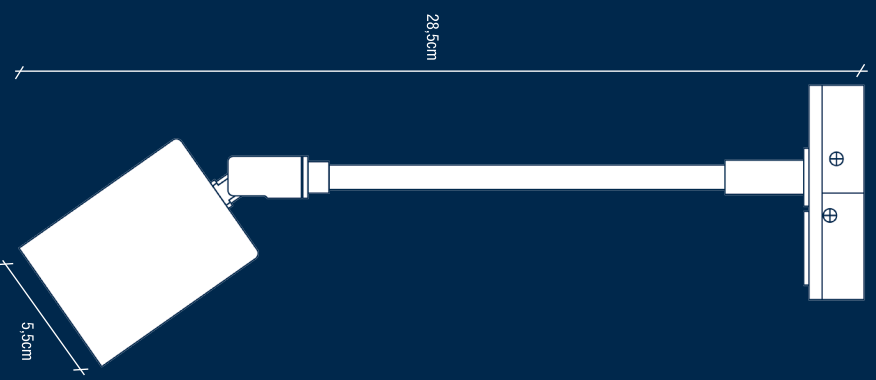

nordlux®

LINK SYSTEM EXPLORE

Dessin: 86189901

Db: 1902367

Hvid/Meiss

White/Vit

Blanc

Metal
Metal
Metal
Metal
Metal

Dobbelt isoleret (4 2)

Egnet til indendørs brug
Geegnet til innen
Sutende for innendør
Lampje att anvendes inomhus
Indiquer pour usage intérieur

AAD: 25122019

www.nordlux.com

Nordlux AS - Østve Havnegade 34 - DK-8000 Ålborg