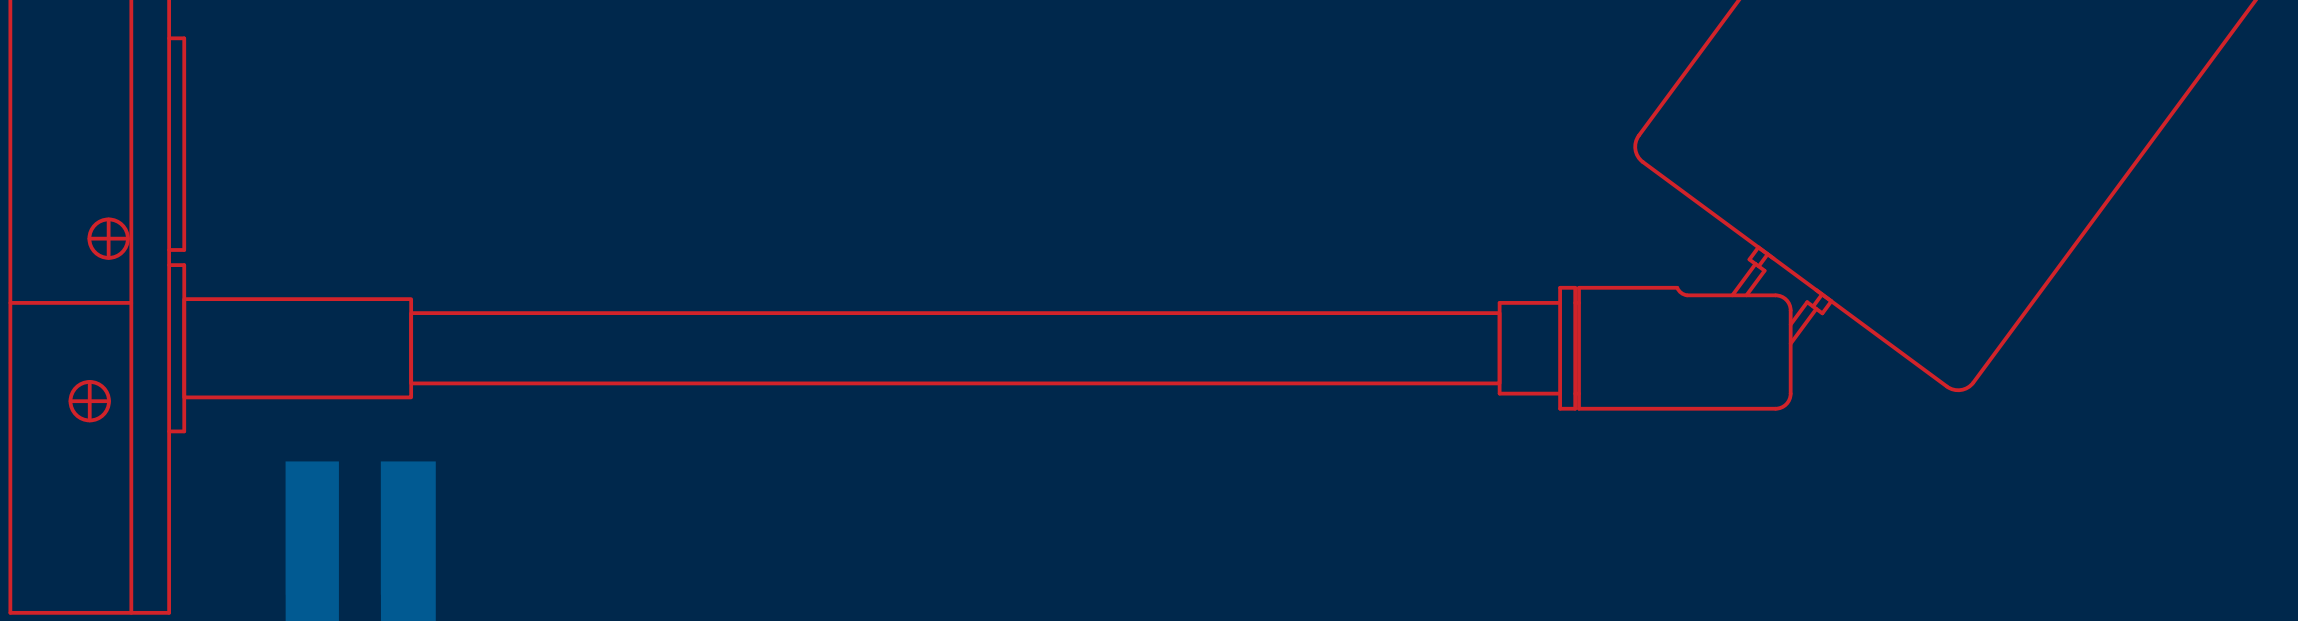

nordlux®

nordlux

LINK SYSTEM
EXPLORE