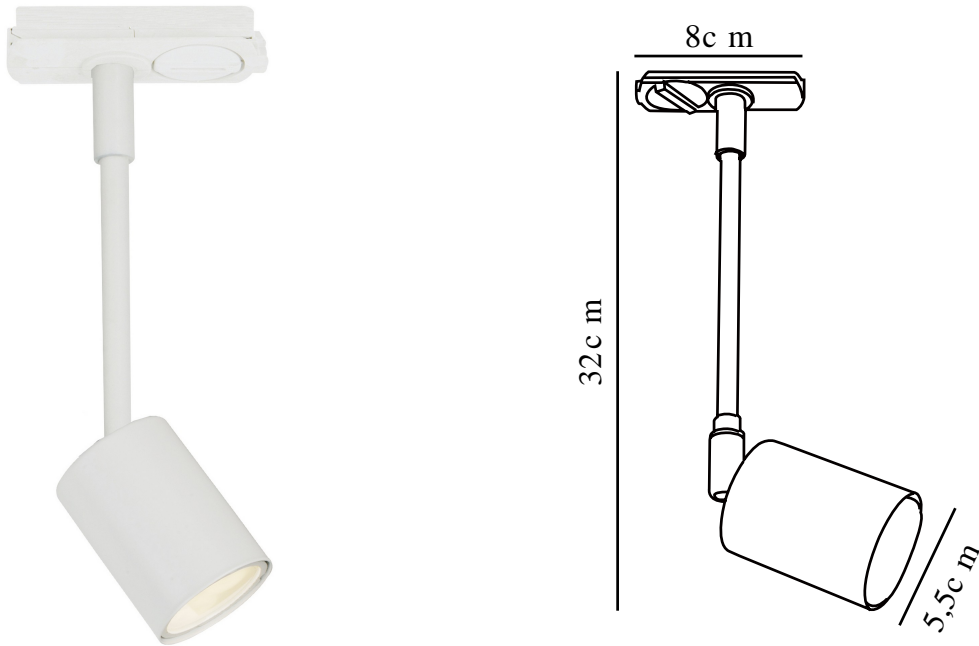

# EXPLORE LINK | SKINNESYSTEM | HVIT

86189901

nordlux®

Spenning (V): 220-240 Volt  
IP-grad: IP20  
Maksimal lysstyrke (W): 35  
Klasse (Klasse 1, Klasse 2, Klasse 3): Klasse 2 (Dobbelt isolert)  
Pæresokkel: GU10  
Parallellkobling: False

Primært materiale: Metal  
Sekundært materiale: Plast

Farge: Hvit  
Høyde (cm): 32  
Bredde (cm): 5.5  
Skjerm diameter (cm): 5.5  
Tiltvinkel (°): 90  
Svingvinkel (°): 350

EAN: 5701581373587  
TUN: 1902367

Artikkelnummer: 86189901  
Stk. per master box: 6  
Høyde på salgseske (cm): 34  
Bredde på salgseske (cm): 8  
Dybde på salgseske (cm): 8  
Volum i salgseske m<sup>3</sup>: 0.0022  
Produktets nettovekt (kg): 0.192

• Passer til Nordlux Link-systemet • Minimalistisk og klassisk design

Explore-serien er en elegant lysserie med et enkelt og strømlinjeformet design. Det fleksible svingbare lampehodet avgjør et presist lys som kan rettes dit du trenger det. Passer til Nordlux Link-systemet der det enkelt og raskt kan monteres og flyttes.