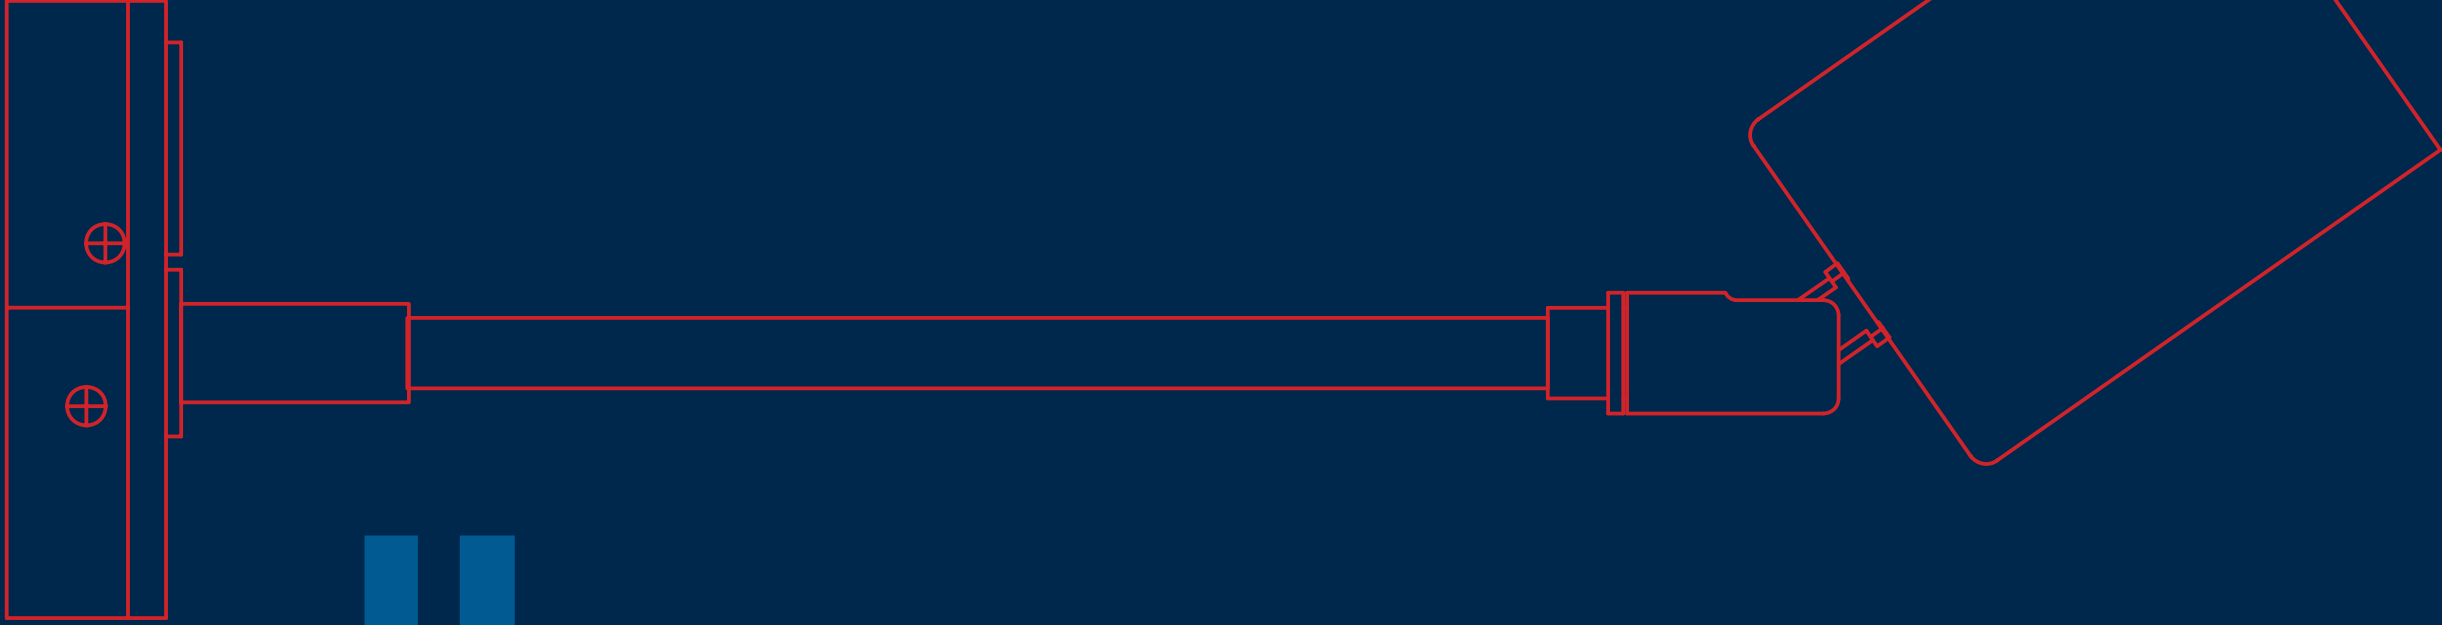

nordlux®

LINK SYSTEM
EXPLORE

nordlux

nordlux®

LINK SYSTEM EXPLORE

Dessin: 86189903

Dø: 1902366

Sort/Schwarz

Black/Svart

Noir

Metal
Metal
Metal
Metal

IP20

Metal

Dobbel isoleret (M 2)
Doppelt isolierung
Double insulation
Dubbelt isolering
Double protection

GU10

Egnet til indendørs brug
Sikrings og isolerings
Sikring og isolering
Indicé pour usage intérieur