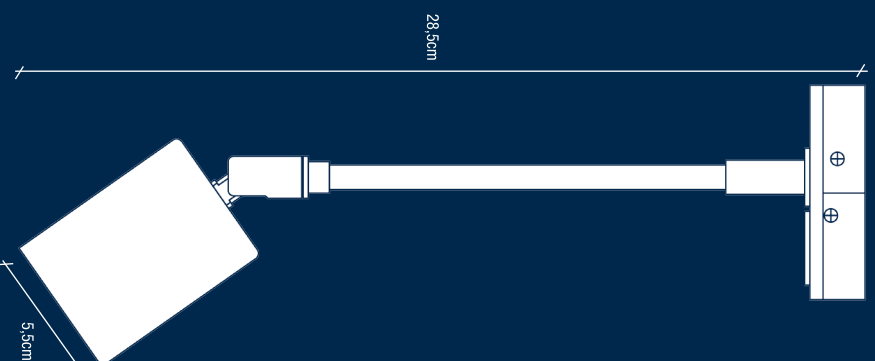

nordlux®

LINK SYSTEM EXPLORE

Dessin: 86189903

Dø: 1902366

Sort/Schwarz

Black/Svart

Noir

Metal
Metal
Metal
Metal

IP20

Metal

GU10

Egnet til indendørs brug
Sikrings og isolerings
Sikring og isolering
Indicé pour usage intérieur

MAX
7W
LED

230V

25122019

www.nordlux.com

Nordlux AS - Østre Havnegade 34 - DK-9000 Aalborg

5 701587 373686