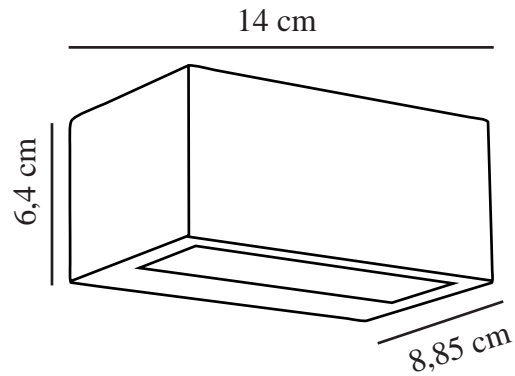

NENE | WANDLEUCHTE | SCHWARZ

872723

nordlux®