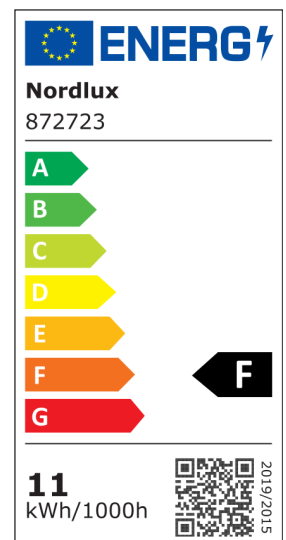

Spannung (V): 230 Volt
IP-Grad: IP54
Klasse (Klasse 1, Klasse 2, Klasse 3): Klasse 1 (Geerdet)
Leuchtmittelsockel: LED – Nicht austauschbare Lichtquelle
Parallelschaltung: False

Hauptmaterial: Metall
Sekundärmaterial: Glas
Glasfarbe: Klar
Geeignet für Meeresklima: False
Farbe: Schwarz

Höhe (cm): 6.4
Breite (cm): 14
Projektion (cm): 8.85
EAN: 7057388727237
TUN: 1935357
Artikelnummer: 872723
Stück pro Hauptkarton: 3

Verkaufsbox Höhe (cm): 13
Verkaufsbox Breite (cm): 17
Verkaufsbox Tiefe (cm): 23
Verkaufsbox Volumen m³ : 0.0051
Produkt Nettogewicht (kg): 0.548

Helligkeit des Lichts (Lumen): 700
Farbtemperatur (K): 3000
Ra-Wert : 80
Lebensdauer (Std.): 30000
Abstrahlwinkel (°) : 42
Candela (cd) (nur für Lampen mit gebündeltem Licht): 306
Energieklasse: F
Tatsächliche Watt (W): 10.5

- Sowohl Up- als auch Downlight • Parallelschaltung möglich
- Lange LED-Lebensdauer (30.000 Stunden)