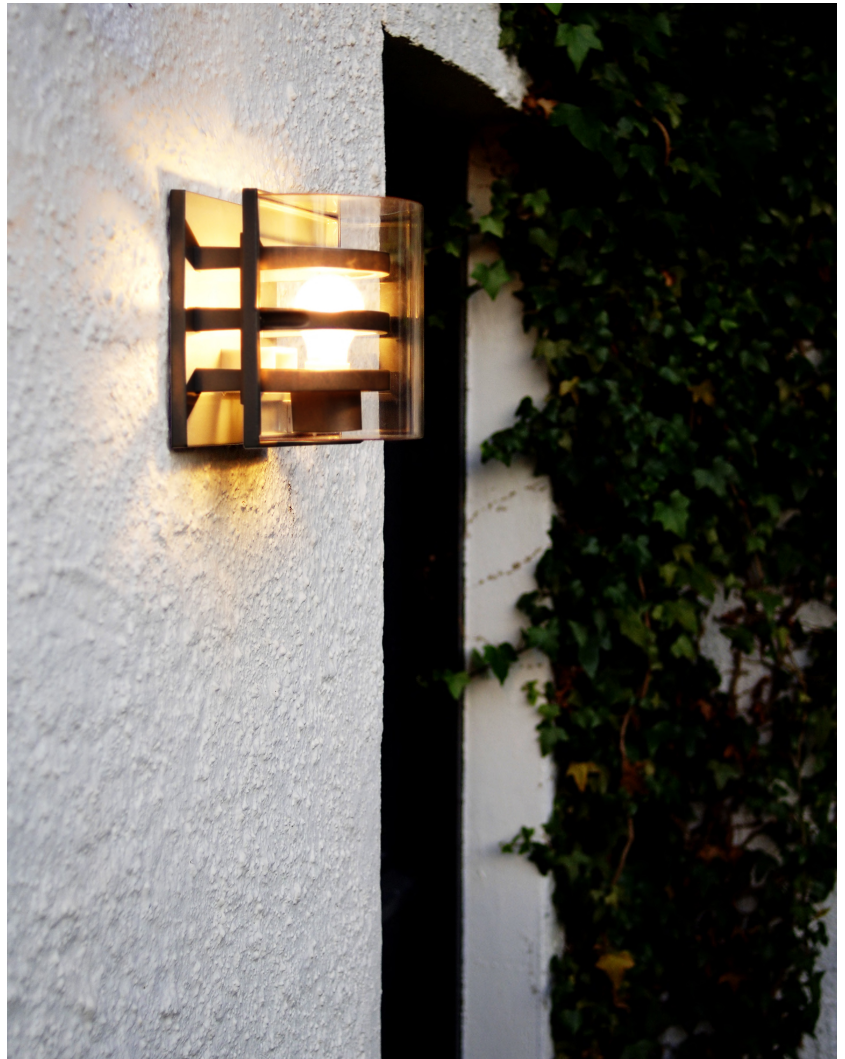

DELTA | WANDLEUCHE | SCHWARZ

873023

nordlux®

Spannung (V): 230 Volt
IP-Grad: IP54
Maximale Lampenleistung (W):
75W
Klasse (Klasse 1, Klasse 2,
Klasse 3): Klasse 1 (Geerdet)
Leuchtmittelsockel: E27
Parallelschaltung: True

Hauptmaterial: Aluminium
Sekundärmaterial: PVC
Glasfarbe: Klar
Farbe: Schwarz

• Eingebaute Parallelschaltung

Die Delta Wandleuchte erinnert an die klassische Bulkhead-Leuchte, dieses Modell verfügt aber über ein moderneres Design. Das Leuchtmittel wird durch drei dünne Metallstreifen abgeschirmt, die der schönen Rundung des Plexiglasses folgen und für ein Lichtspiel an der Wand sorgen.