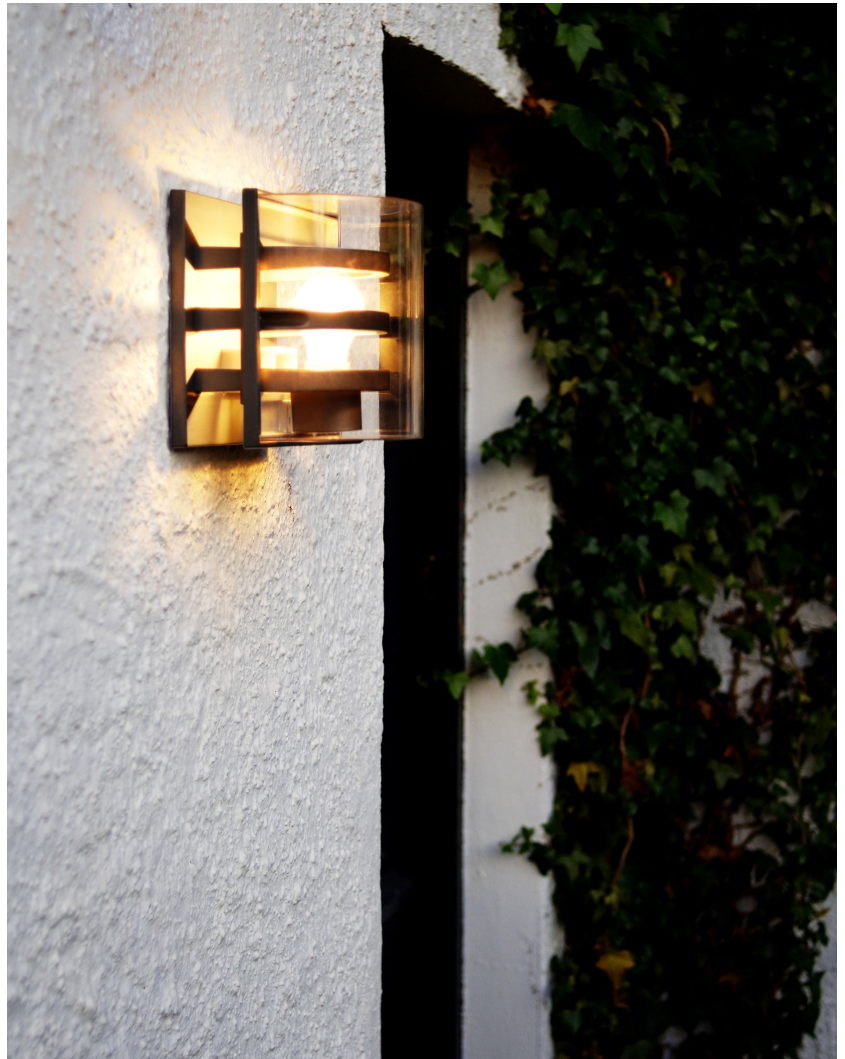

DELTA | VÆGLAMPE | SORT

873023

nordlux®

Spænding (V): 230 Volt
IP-vurdering: IP54
Maksimal pæreeffekt (W): 75W
Klasse (klasse 1, klasse 2, klasse 3): Klasse 1 (Jord)
Pærefatning: E27
Parallelforbindelse: True

Højde (cm): 21
Bredde (cm): 21
Projektion (cm): 21
EAN-nummer: 7057388730237
TUN: 1630075
Varenummer: 873023

Stk. pr. master-kasse: 3
Salgskasse, højde (cm): 19
Salgskasse, bredde (cm): 22
Salgskasse, dybde (cm): 22
Salgskasse, volumen (m³): 0,0092
Nettovægt af produkt (kg): 1.42

Primært materiale: Aluminium
Sekundært materiale: Plast
Glasfarve: Klar
Farve: Sort

• Indbygget parallelforbindelse