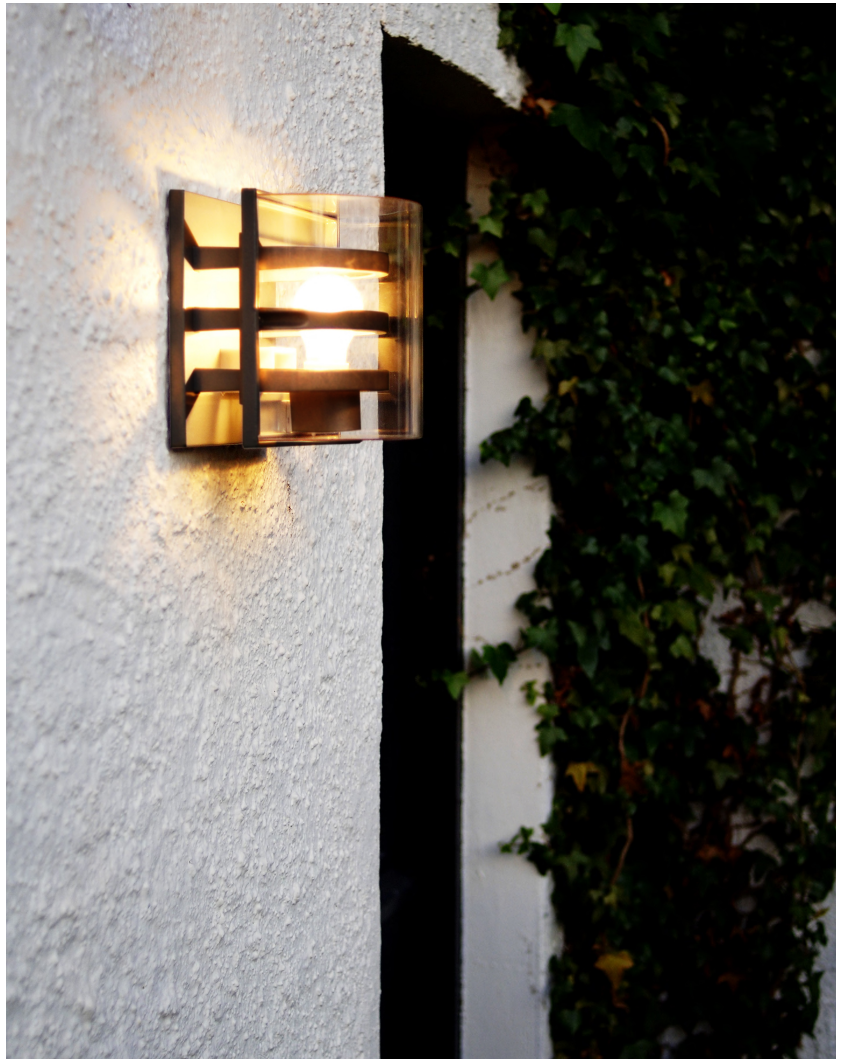

DELTA | APPLIQUE MURALE | NOIR

873023

nordlux®

Tension (V): 230 Volt
Protection IP: IP54
Puissance maximale de l'ampoule (W): 75W
Classe (Classe 1, Classe 2, Classe 3): Classe 1 (Prise de terre)
Culot d'ampoule: E27
Connexion parallèle: True

Matière première: Aluminium
Matériau secondaire: Matière plastique
Couleur du verre: Transparent
Couleur: Noir

• Connexion parallèle intégrée

L'applique murale Delta rappelle notamment les hublots d'éclairage classiques, cependant le design de ce modèle est bien plus moderne. L'ampoule est protégée par trois tiges métalliques qui épousent la forme du verre en plexiglas et projettent également un joli jeu de lumière autour de la lampe.