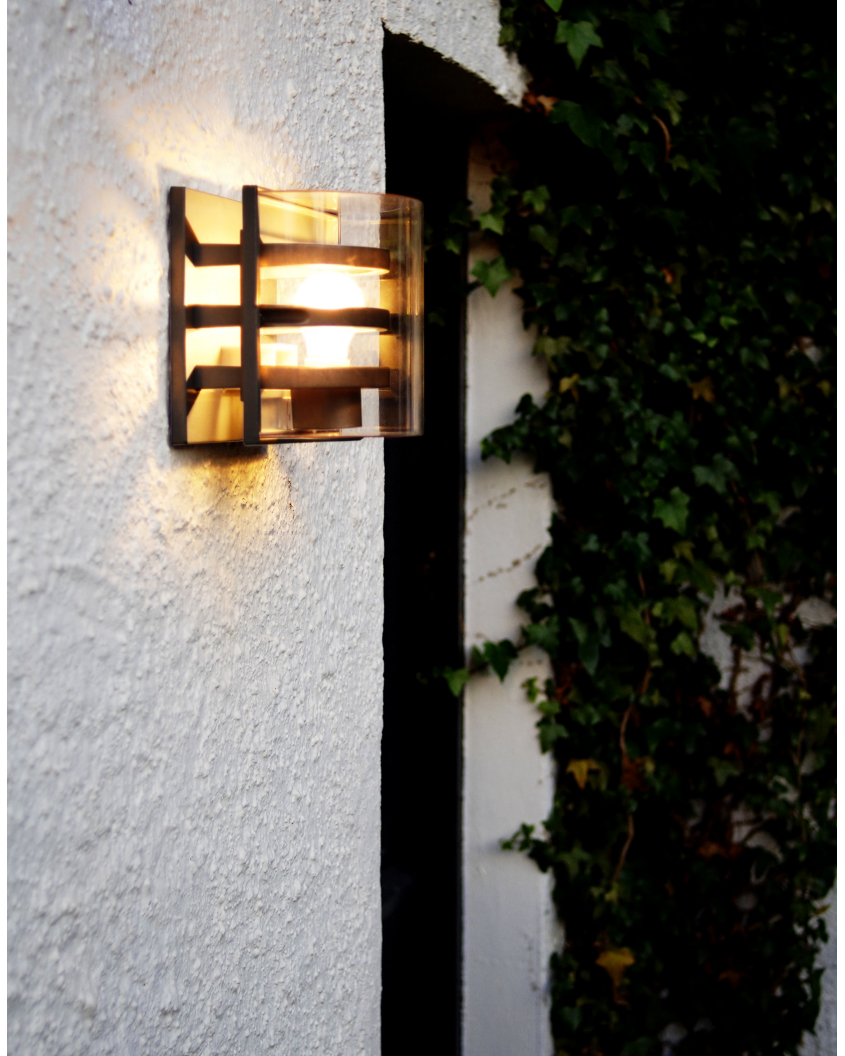

# DELTA | VEGGLAMPE | SORT

873023

nordlux®

Spenning (V): 230 Volt

IP-grad: IP54

Maksimal lysstyrke (W): 75W

Klasse (Klasse 1, Klasse 2,

Klasse 3): Klasse 1

Pæresokkel: E27

Parallellkobling: True

Høyde (cm): 21

Bredde (cm): 21

Projeksjon (cm): 21

EAN: 7057388730237

TUN: 1630075

Artikkelnummer: 873023

Sekundært materiale: Plast

Farge på glasset: Klar

Farge: Sort

## • Innebygd parallellkobling

Veggglampen Delta minner en del om den klassiske skottlampen, men denne modellen har et mye mer moderne design. Pæren er skjermet av tre metallpinner som følger pleksiglassets fine bue rundt, og den gir også et flott spill på veggen utenfor lampen.