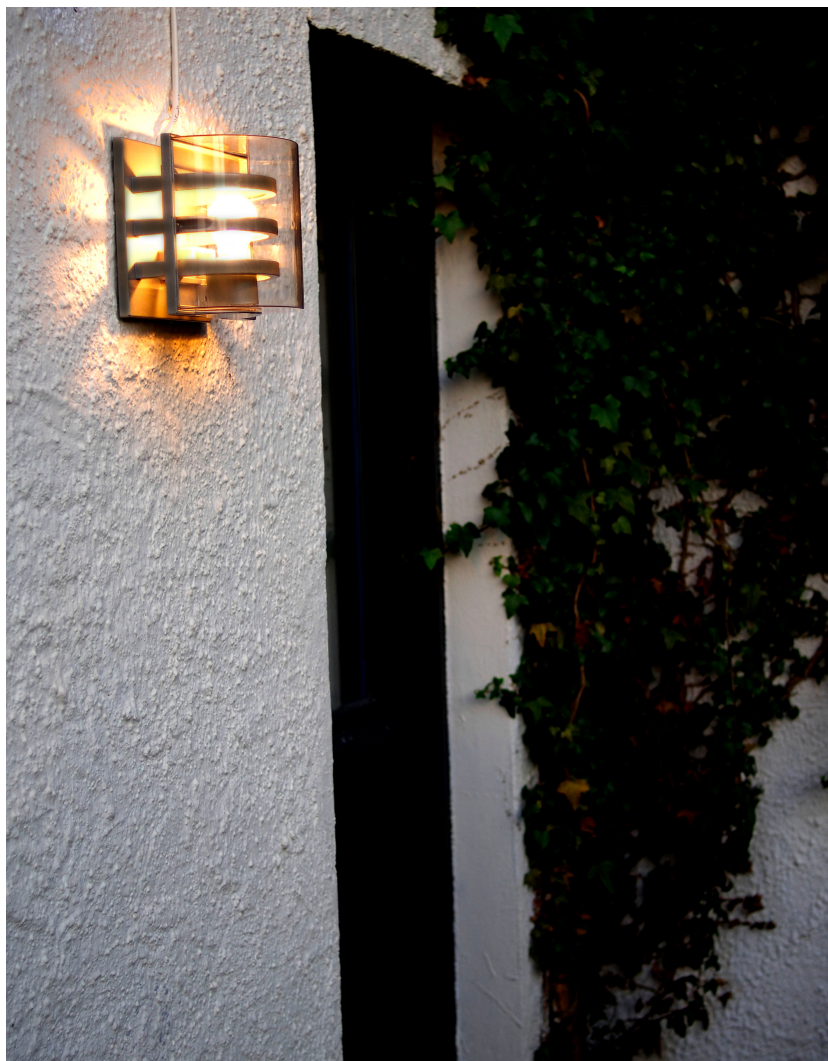

DELTA | VÆGLAMPE | ANTRACIT

873063

nordlux®

Spænding (V): 230 Volt
IP-vurdering: IP54
Maksimal pæreeffekt (W): 75W
Klasse (klasse 1, klasse 2, klasse 3): Klasse 1 (Jord)
Pærefatning: E27
Parallelforbindelse: True

Primært materiale: Aluminium
Sekundært materiale: Plast
Glasfarve: Klar
Farve: Antracit

• Indbygget parallelforbindelse

Delta væglampen minder en del om den klassiske skotlampe, dog har denne model et meget mere moderne design. Pæren er afskærmet af 3 metalpinde der følger plexiglassets flotte bue rundt, det giver også spil på væggen uden om lampen.