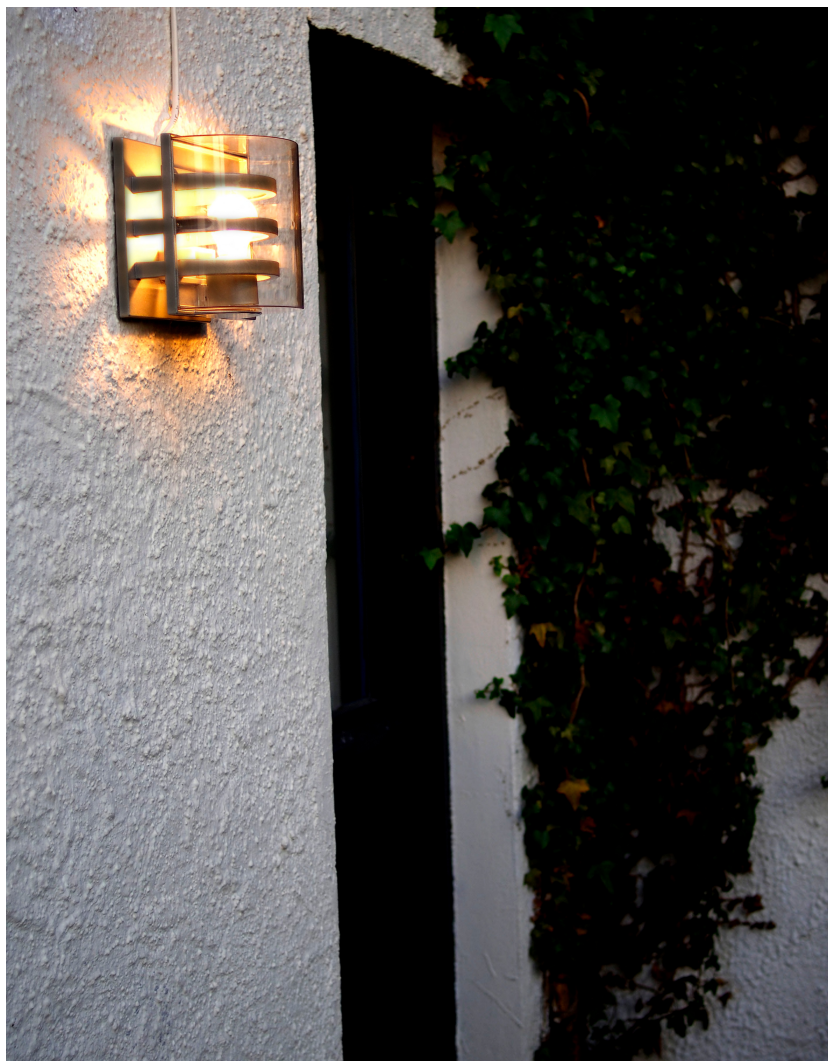

DELTA | VEGGLAMPE | ANTRASIT

873063

nordlux®

Spenning (V): 230 Volt
IP-grad: IP54
Maksimal lysstyrke (W): 75W
Klasse (Klasse 1, Klasse 2,
Klasse 3): Klasse 1
Pæresokkel: E27
Parallellkobling: True

Høyde (cm): 21
Bredde (cm): 21
Projeksjon (cm): 21
EAN: 7057388730633
TUN: 1630077
Artikkelnummer: 873063

• Innebygd parallellkobling

Veggglampen Delta minner en del om den klassiske skottlampen, men denne modellen har et mye mer moderne design. Pæren er skjermet av tre metallpinner som følger pleksiglassets fine bue rundt, og den gir også et flott spill på veggen utenfor lampen.