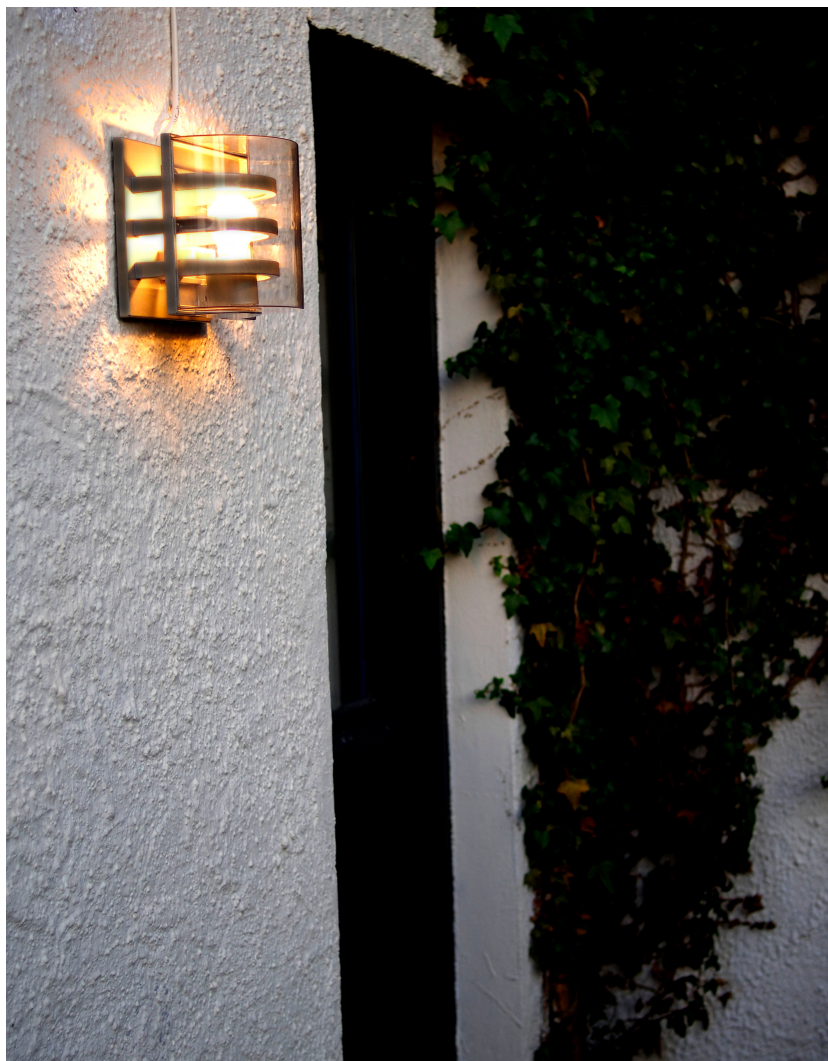

# DELTA | VÄGGLAMPA | TITAN/ALABASTER VIT

873063

nordlux®

Spänning (V): 230 Volt

IP-grad: IP54

Maximal lampeffekt (W): 75W

Klass (Klass 1, Klass 2, Klass 3):

Klass 1 (Jordkontakt)

Lampfatting: E27

Parallellkoppling: True

Höjd (cm): 21

Bredd (cm): 21

Projektion (cm): 21

EAN: 7057388730633

TUN: 1630077

Artikelnummer: 873063

Sekundärt material: Plast

Glasfärg: Klar

Färg: Titan/Alabaster vit

## • Inbyggd parallellkoppling

Delta vägglampa påminner en del om den klassiska skotlampan, men den här modellen har en betydligt modernare design. Lampan är avskärmad med tre metallband som följer plexiglasets vackra båge runt, vilket skapar ett ljusspel på väggen utanför lampan.