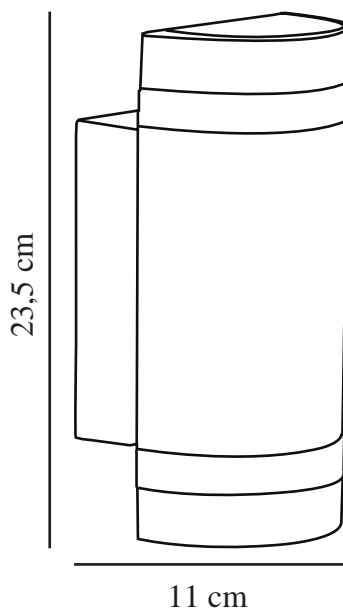

FOCUS DOUBLE | WANDVERLICHTING | ZWART

874023

nordlux®

Spanning (V): 230 Volt
IP-graad: IP44
Maximaal lampvermogen (W):
2X35W
Klasse (Klasse 1, Klasse 2,
Klasse 3): Klasse 1
(Aardecontact)
Lampfitting: GU10
Parallele verbinding: True

Hoogte (cm): 23.5
Breedte (cm): 11
EAN: 7057388740236
TUN: 1417093
Artikelnummer: 874023

Stuks per masterdoos: 3
Hoogte verkoopdoos (cm): 25
Breedte verkoopdoos (cm): 12
Diepte verkoopdoos (cm): 12
Verkoopdoos inhoud m³ : 0.0036
Nettogewicht product (kg): 0.893

Primair materiaal: Metaal
Secundair materiaal: Plastic
: Duidelijk
Kleur: Zwart

• Ingebouwde parallelle aansluiting