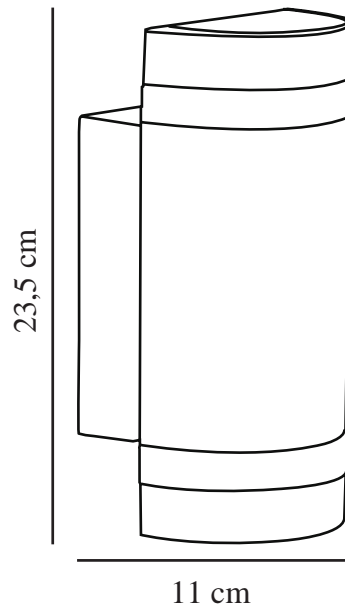

# FOCUS DOUBLE | VÄGGLAMPA | SVART

874023

nordlux®

Spänning (V): 230 Volt  
IP-grad: IP44  
Maximal lampeffekt (W): 2X35W  
Klass (Klass 1, Klass 2, Klass 3):  
Klass 1 (Jordkontakt)  
Lampfatning: GU10  
Parallellkoppling: True

Primärt material: Metall  
Sekundärt material: Plast  
Glasfärg: Klar  
Färg: Svart

Höjd (cm): 23.5  
Bredd (cm): 11  
EAN: 7057388740236  
TUN: 1417093  
Artikelnummer: 874023  
Antal per kolli: 3  
Säljförpackning höjd (cm): 25

Säljförpackning bredd cm: 12  
Säljförpackning djup (cm): 12  
Säljförpackning volym m<sup>3</sup>: 0.0036  
Productens nettovikt (kg): 0.893