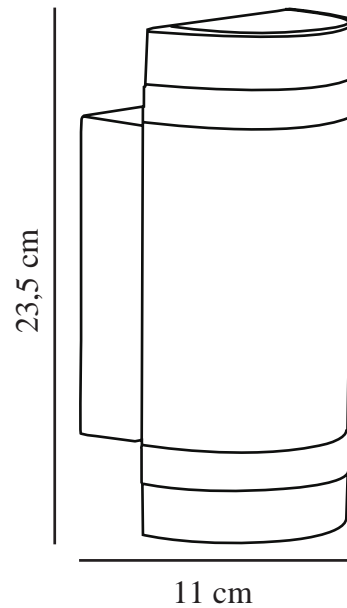

FOCUS DOUBLE | WANDVERLICHTING | WIT

874031

nordlux®

Spanning (V): 230 Volt
IP-graad: IP44
Maximaal lampvermogen (W):
2X35W
Klasse (Klasse 1, Klasse 2,
Klasse 3): Klasse 1
(Aardecontact)
Lampfitting: GU10
Parallele verbinding: True

Hoogte (cm): 23.5
Breedte (cm): 11
EAN: 7057388740311
TUN: 1905344
Artikelnummer: 874031

Stuks per masterdoos: 3
Hoogte verkoopdoos (cm): 25
Breedte verkoopdoos (cm): 12
Diepte verkoopdoos (cm): 12
Verkoopdoos inhoud m³ : 0.0036
Nettogewicht product (kg): 0.893

Primair materiaal: Metaal
Secundair materiaal: Plastic
: Duidelijk
Kleur: wit

• Ingebouwde parallelle aansluiting